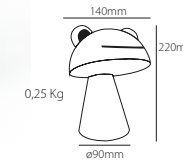

Frog 2

COD 0240A

Potencia / Watt
3W MAX **LED**

Temp. de Color / Colour Temp.
3000K

Verde / Green
ABS + PVC / ABS + PVC

0,38 Kg / 14 x 14 x 22 cm

PK-00.25.00X