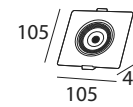

ESSENTIAL S7W C COD 441

PK-00.00.74X

Datos técnicos
LED (SMD)
Color **Blanco**
Potencia **7 W**
Flujo Luminoso **500 lm**
Temperatura color **3000 K**
Ángulo **38°**
CRI ≥ 80
IP20
220 - 240 V
15.000 Hr

Dimensiones (mm)

ø74