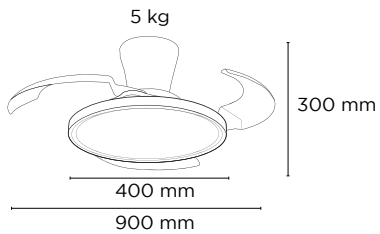

Eolo Slim 3 Aspas

Potencia Motor / Motor Power
25W DC Silence

6 Velocidades / 6 Speeds

Rango Potencia Luz / Light Watt Range
32W MAX **LED**

Flujo Luminoso / Lumens
3000lm MAX

Temp. de Color / Colour Temp.
desde 3000K hasta 6000K

Blanco / White
Metal + Acrílico / Metal + Acrylic

6 Kg / 45 x 53 x 19 cm

COD 0303A

Blanco / White
Metal + Acrílico / Metal + Acrylic
PK-00.130.00X

más info

COD 0307A

Negro / Black
Metal + Acrílico / Metal + Acrylic
PK-00.130.00X

más info

3 Aspas Plegables Transparentes **Motor** Silence **6** Velocidades

Diseño Slim **Modo** Invierno **220V - 230V** AC 50 Hz

Incluye mando a distancia Remote control included
APP Sí

Difusor Antideslumbramiento Antiglare Diffuser

Intensidad de la luz regulable Dimmable

Temperatura de color regulable Colour temperature adjustable

Interruptor con 4 escenas de color 4 Scene switch

Modo Noche Night Mode

Memoria de encendido Memory

M² Recomendado 10-15m² M² Recommended 10-15m²

MOTOR VENTILADOR (DC 25W SILENCE)

Velocidades / Speed	1	2	3	4	5	6
Potencia (W)	6	9.2	13.3	16.5	20.6	25
RPM	158	175	191	207	223	240
Flujo de Aire (m3/h)	2000	2500	3100	3600	4300	5200
Nivel Sonoro (dB)	20	23	27	32	36	38

*La imagen del mando es referencial y puede variar.