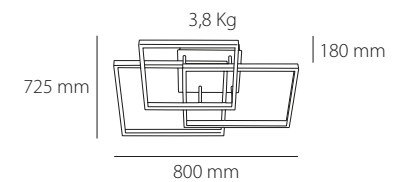

Plafón / Ceiling Lamp

Frame

COD 752

Potencia / Watt Power
100W MAX **LED**

Flujo Luminoso / Lumens
8606lm MAX

Temp. de Color / Colour Temp.
3000K

IP20 / CRI ≥80

Blanco / White
Aluminio + Acrílico / Aluminium + Acrylic

6.1 Kg / 86 x 78 x 26.5 cm

PK-00.180.00X

más info