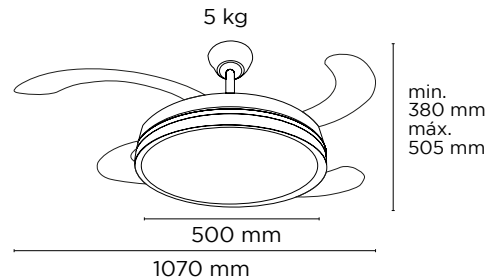

Horus

Potencia Motor / Motor Power
25W DC Silence

6 Velocidades / 6 Speeds

Rango Potencia Luz / Light Watt Range
34W MAX **LED**

Flujo Luminoso / Lumens
2720lm MAX

Temp. de Color / Colour Temp.
desde 3000K hasta 6000K

6 Kg / 53 x 53 x 16,5 cm