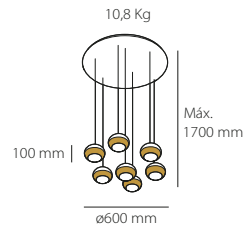

Plafón / Ceiling Lamp

Drops 7

Potencia / Watt
56W MAX LED

Flujo Luminoso / Lumens
6160lm MAX

Temp. de Color / Colour Temp.
3300K

IP20 / CRI ≥80

12 Kg / 51 x 50 x 20 cm