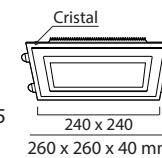

Datos técnicos
LED (SMD)
Color **Blanco**
Potencia **24W**
Flujo Luminoso **1200 lm**
Temperatura color **6000 K**
Ángulo **105°**
CRI ≥ 80
FP $\geq 0,8$
IP20

Dimensiones (mm)