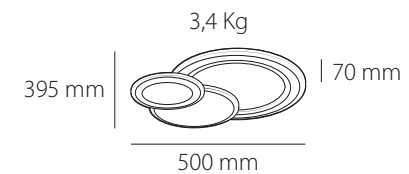

Flujo Luminoso / Lumens
6840lm MAX

Temp. de Color / Colour Temp.
desde 3000K hasta 6000K

IP20 / CRI \geq 80

Blanco / White
Metal + Acrílico / Metal + Acrylic

más info

 4.6 Kg / 60 x 49 x 15 cm

PK-00.110.00X