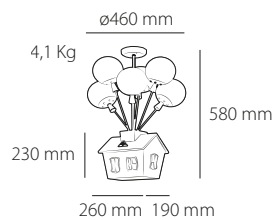

Potencia / Watt
40W MAX **LED**

Portalámparas / Bulbholder
9 x E27 (Bombillas no incluidas / Bulbs not included)

IP20 / CRI ≥80

Multicolor / Multicolored
Acrílico + Madera + Metal /
Acrylic + Wood + Metal

más info

6.7 Kg / 64 x 58 x 23.5 cm

PK-00.175.00X