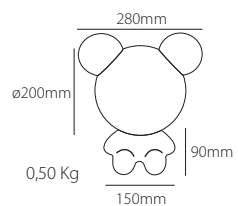

Temp. de Color / Colour Temp.
4000K

IP20 / CRI ≥80

Blanco / White
Metal + Acrílico / Iron + Acrylic

más info

 0,7 Kg / 32 x 32 x 10 cm

PK-00.30.00X

INFANTILES • KIDS LAMPS

Waggy 1