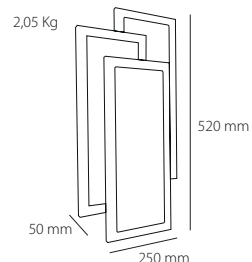

Incluye mando a distancia *Remote control included*
Intensidad de la luz regulable *Dimmable*
Temperatura de color regulable *Colour temperature adjustable*
Interruptor con 4 escenas de color *4 Scene switch*
Modo Noche *Night Mode*
Memoria de encendido *Memory*
APP Sí

k44