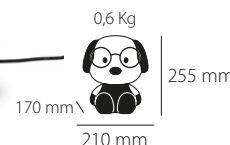

Dog 1

COD 0115A