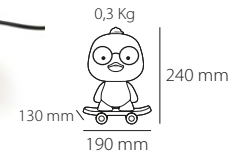

Chicken 1

COD 0126A

Amarillo / Yellow
Acrílico / Acrylic

PK-00.35.00X

0,4 Kg / 18 x 14 x 24 cm

Potencia / Watt
7W MAX LED

Portalámparas
Bulbholder
1 x E14

Incluye
Included
LED Bulb 5W
4000K

12V - DC / IP20