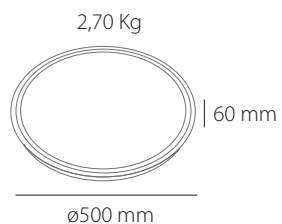

Rango Potencia / Watt Range
MIN 5W ↔ 65W MAX **LED**

Flujo Luminoso / Lumens
3906lm MAX

Temp. de Color / Colour Temp.
desde 2700K hasta 5000K

IP20 / CRI ≥80

Negro perla / Pearl black
Aluminio + Acrílico + Silicagel
Aluminum + Acrylic + Silicagel

más info

3.4 Kg / 58 x 58 x 11 cm
PK-00.140.00X

Incluye mando a distancia *Remote control included*
Intensidad de la luz regulable *Dimmable*
Temperatura de color regulable *Colour temperature adjustable*
Interruptor con 4 escenas de color *4 Scene switch*
Modo Noche *Night Mode*
Memoria de encendido *Memory*
APP Sí

k20