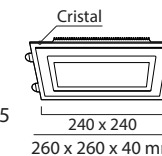

Datos técnicos
LED (SMD)
Color **Blanco**
Potencia **24 W**
Flujo Luminoso **1200 lm**
Temperatura color **4000 K**
Ángulo **105°**
CRI ≥ 80
FP $\geq 0,8$
IP20

Dimensiones (mm)