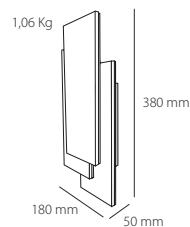

Aplique de Pared / Wall Lamp

Orion M

Rango Potencia / Watt Range
MIN 4W $\rightarrow$ 34W MAX **LED**

Flujo Luminoso / Lumens
1632lm MAX

Temp. de Color / Colour Temp.
desde 3500K hasta 6500K

IP20 / CRI $\geq$ 80

1.43 Kg / 43 x 23.5 x 10 cm