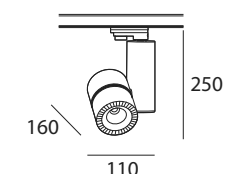

**TRON 42W C
COD 702**

PK-00.16.50X

LED
bridgelux.

Datos técnicos

LED (COB)
Color Blanco
Potencia 42 W
Flujo Luminoso 5148 lm
Temperatura color 3000 K
Ángulo 38°
CRI ≥80
IP20
220-240 V