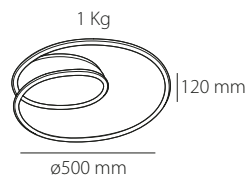

Temp. de Color / Colour Temp.
4000K

IP20 / CRI \geq 80

Blanco / White
Metal + Silicagel / Iron + Silica gel

 2 Kg / 54 x 54 x 13,5 cm

PK-00.70.00X

más info

Plafón / Ceiling Lamp

Slimlux