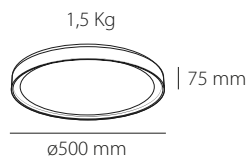

Flujo Luminoso / Lumens
5150lm MAX

Temp. de Color / Colour Temp.
desde 3000K hasta 6000K

IP20 / CRI \geq 80

Blanco / White
Metal + Acrílico / Metal + Acrylic

más info

 2.4 Kg / 54 x 54 x 12.5 cm

PK-00.57.00X