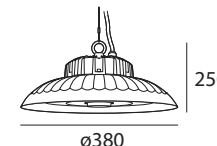

Datos técnicos

LED (SMD)
Color Negro
Potencia 200 W
Flujo Luminoso 30000 lm
Temperatura color 4000 K
Ángulo 120°
CRI ≥80
FP ≥0,9
IP65