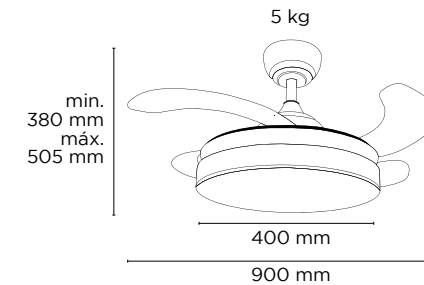

Ventilador de techo / Fan Lamp

Brezza

COD 0222A C/Difusor COD 0309A
PK-00.150.00X

Potencia Motor / Motor Power
18W DC Silence

6 Velocidades / 6 Speeds

Rango Potencia Luz / Light Watt Range
24W x 2 MAX **LED**

Flujo Luminoso / Lumens
3840lm MAX

Temp. de Color / Colour Temp.
desde 3000K hasta 6000K

Blanco / White
Metal + Acrílico / Metal + Acrylic

6,8 Kg / 46 x 46 x 28 cm

4 Aspas Plegables / Transparentes
 Motor / Silence
 6 / Velocidades
 Modo / Invierno

Luminaria LED sustituible con / Led Magnet Kit Kelekrton
 220V - 230V / AC 50 Hz

Incluye mando a distancia / Remote control included

APP Sí

Tija 12,5 y 25 cm / Shank 12,5 y 25 cm

Intensidad de la luz regulable / Dimmable

Temperatura de color regulable / Colour temperature adjustable

Interruptor con 4 escenas de color / 4 Scene switch

Modo Noche / Night Mode

Memoria de encendido / Memory

M² Recomendado 10-15m² / M² Recommended 10-15m²

más info

MOTOR VENTILADOR (DC 18W SILENCE)

Velocidades / Speed	1	2	3	4	5	6
Potencia (W)	5	6	8	10	15	18
RPM	180	200	220	240	260	280
Flujo de Aire (m3/h)	2500	3010	3630	4200	5038	6100
Nivel Sonoro (dB)	23	27	32	38	42	45

2 x AAA

*La imagen del mando es referencial y puede variar.