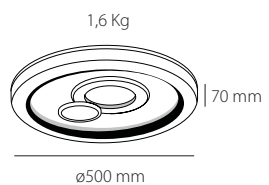

Potencia / Watt
72W MAX **LED**

Flujo Luminoso / Lumens
6800lm MAX

Temp. de Color / Colour Temp.
4200K

IP20 / CRI ≥80

Blanco + Negro / White + Black
Metal + Polipropileno / Iron + PP

2,6 Kg / 54,5 x 54,5 x 8 cm

PK-00.50.00X