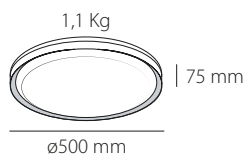

Blanco + Gris / White + Grey
Metal + Acrílico / Metal + Acrylic

más info

 2 Kg / 55 x 54 x 11 cm

PK-00.55.00X

Compatible con Aro Decorativo 0199A - 0200A
ver pág. 97

Incluye mando a distancia *Remote control included*