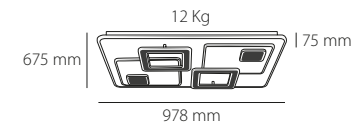

más info

 14 Kg / 107 x 78 x 15 cm

PK-00.350.00X

Incluye mando a distancia *Remote control included*
Intensidad de la luz regulable *Dimmable*
Temperatura de color regulable *Colour temperature adjustable*
Interruptor con 4 escenas de color *4 Scene switch*
Modo Noche *Night Mode*
Memoria de encendido *Memory*
APP Sí