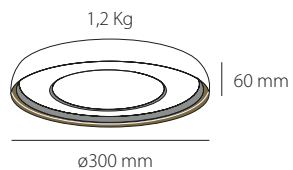

 1,7 Kg / 35 x 36 x 12 cm

PK-00.65.00X

COD 0320A

Rango Potencia / Watt Range
MIN 8W ↔ 42W MAX **LED**

Flujo Luminoso / Lumens
1890lm MAX

Temp. de Color / Colour Temp.
desde 3500K hasta 6500K

IP20 / CRI ≥80

Blanco + cobre / White + cooper
Metal + Acrílico / Metal + Acrylic