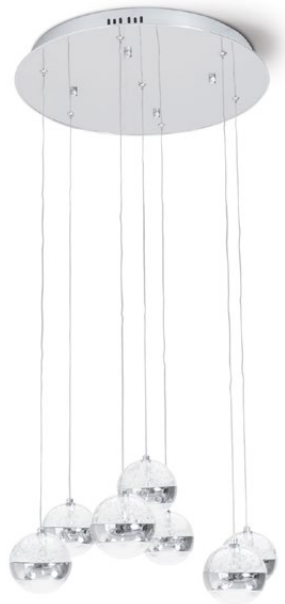

 12 Kg / 51 x 50 x 20 cm

COD 118

Cromo / Chrome
Metal + Acrílico /
Metal + Acrylic

PK-00.105.56X

más info

COD 959

Cromo + Oro / Chrome + Gold
Metal + Acrílico /
Metal + Acrylic

PK-00.105.56X