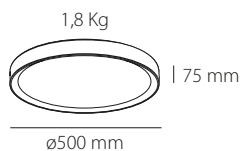

Rango Potencia / Watt Range
MIN 6W $\rightarrow$ 64W MAX **LED**

Flujo Luminoso / Lumens
5150lm MAX

Temp. de Color / Colour Temp.
desde 3000K hasta 6000K

IP20 / CRI $\geq$ 80

Blanco + Negro / White + Black
Metal + Acrílico / Metal + Acrylic

más info

2.7 Kg / 55 x 54 x 11 cm

PK-00.65.00X

Compatible con Aro Decorativo 0199A - 0200A
ver pág. 97

Incluye mando a distancia *Remote control included*

Intensidad de la luz regulable *Dimmable*

Temperatura de color regulable *Colour temperature adjustable*

Interruptor con 4 escenas de color *4 Scene switch*

Modo Noche *Night Mode*

Memoria de encendido *Memory*