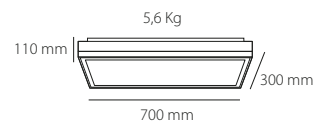

Potencia / Watt Power
72W MAX **LED**

Flujo Luminoso / Lumens
2970lm MAX

Temp. de Color / Colour Temp.
desde 3000K hasta 6000K

IP20 / CRI ≥80

Plata / Silver
Metal + Acrílico / Metal + Acrylic

más info

7.3 Kg / 80 x 41 x 21 cm

PK-00.61.73X

Incluye mando a distancia *Remote control included*

Intensidad de la luz regulable *Dimmable*

Temperatura de color regulable *Colour temperature adjustable*

Interruptor con 4 escenas de color *4 Scene switch*

Modo Noche *Night Mode*