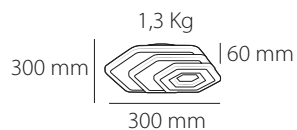

Rango Potencia / Watt Range
MIN 5W ↔ 54W MAX **LED**

Flujo Luminoso / Lumens
3686lm MAX

Temp. de Color / Colour Temp.
desde 3500K hasta 6500K

IP20 / CRI ≥80

Blanco / White
Metal + Acrílico / Metal + Acrylic

1.7 Kg / 34 x 30 x 8.5 cm

PK-00.70.00X

Incluye mando a distancia *Remote control included*

Intensidad de la luz regulable *Dimmable*

Temperatura de color regulable *Colour temperature adjustable*

Interruptor con 4 escenas de color *4 Scene switch*

Modo Noche *Night Mode*

Memoria de encendido *Memory*

APP Sí