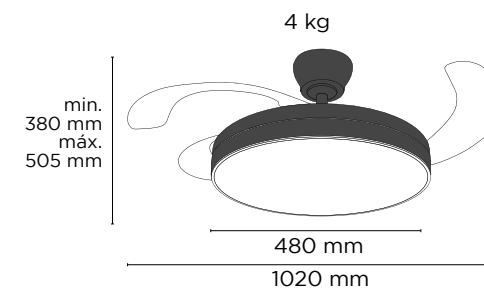

Ventego

COD 0306A C/Difusor COD 0338A
PK-00.128.00X

Potencia Motor / Motor Power
30W DC Silence
6 Velocidades / 6 Speeds

Rango Potencia Luz / Light Watt Range
36W x 2 MAX **LED**

Flujo Luminoso / Lumens
5760lm MAX

Temp. de Color / Colour Temp.
desde 3000K hasta 6000K

Negro / Black
Metal + Acrílico / Metal + Acrylic

5.6 Kg / 53 x 53 x 16,5 cm

3 Aspas Plegables
Transparentes **Motor**
Silence **6**
Velocidades **Modo**
Invierno

Luminaria LED sustituible con
Led Magnet Kit Kelelectron **220V - 230V**
AC 50 Hz

Incluye mando a distancia *Remote control included*
APP Sí

Tija 12,5 y 25 cm *Shank 12,5 y 25 cm*

Intensidad de la luz regulable *Dimmable*

Temperatura de color regulable *Colour temperature adjustable*

Interruptor con 4 escenas de color *4 Scene switch*

Modo Noche *Night Mode*

Memoria de encendido *Memory*

M² Recomendado 15-20m² *M² Recommended 15-20m²*

más info

MOTOR VENTILADOR (DC 30W SILENCE)

Velocidades / Speed	1	2	3	4	5	6
Potencia (W)	5.2	6.4	10.7	15.4	21.7	30
RPM	163	173	195	202	211	237
Flujo de Aire (m3/h)	3270	3640	4300	4600	5260	6570
Nivel Sonoro (dB)	30	32	36	38	40	44

2 x AAA

*La imagen del mando es referencial y puede variar.