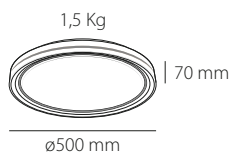

Rango Potencia / Watt Range
MIN 6W $\rightarrow$ 64W MAX **LED**

Flujo Luminoso / Lumens
5150lm MAX

Temp. de Color / Colour Temp.
desde 3000K hasta 6000K

IP20 / CRI $\geq$ 80

Blanco + Cromo Grafito /
White + Chrome Graphite
Metal + Acrílico / Metal + Acrylic

más info

2.2 Kg / 55 x 55 x 10 cm

PK-00.57.00X

Compatible con Aro Decorativo 0199A - 0200A
ver pág. 97

Incluye mando a distancia *Remote control included*

Intensidad de la luz regulable *Dimmable*

Temperatura de color regulable *Colour temperature adjustable*

Interruptor con 4 escenas de color *4 Scene switch*

Modo Noche *Night Mode*

Memoria de encendido *Memory*