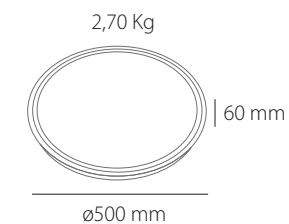

más info

Incluye mando a distancia *Remote control included*

Intensidad de la luz regulable *Dimmable*

Temperatura de color regulable *Colour temperature adjustable*

Interruptor con 4 escenas de color *4 Scene switch*

Modo Noche *Night Mode*

Memoria de encendido *Memory*

APP Si