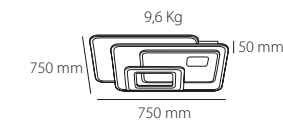

más info

 12 Kg / 85 x 85 x 15 cm

PK-00.300.00X

Incluye mando a distancia *Remote control included*
Intensidad de la luz regulable *Dimmable*
Temperatura de color regulable *Colour temperature adjustable*
Interruptor con 4 escenas de color *4 Scene switch*
Modo Noche *Night Mode*
Memoria de encendido *Memory*
APP **Sí**