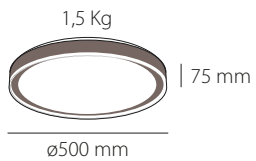

Rango Potencia / Watt Range
MIN 6W $\rightarrow$ 64W MAX **LED**

Flujo Luminoso / Lumens
5150lm MAX

Temp. de Color / Colour Temp.
desde 3000K hasta 6000K

IP20 / CRI $\geq$ 80

Café + Blanco / Coffee + White
Metal + Acrílico / Metal + Acrylic

más info

2.4 Kg / 55 x 54 x 11 cm

PK-00.57.00X

Compatible con Aro Decorativo 0199A - 0200A
ver pág. 97

Incluye mando a distancia *Remote control included*

Intensidad de la luz regulable *Dimmable*

Temperatura de color regulable *Colour temperature adjustable*

Interruptor con 4 escenas de color *4 Scene switch*

Modo Noche *Night Mode*

Memoria de encendido *Memory*