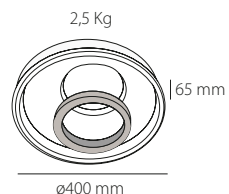

Plafón / Ceiling Lamp

Lara

Rango Potencia / Watt Range
MIN 10W $\rightarrow$ 60W MAX **LED**

Flujo Luminoso / Lumens
2700lm MAX

Temp. de Color / Colour Temp.
desde 3500K hasta 6500K

IP20 / CRI $\geq$ 80

3 Kg / 41 x 44 x 12 cm