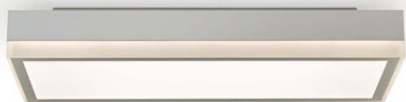

Plafón / Pendant Lamp

Base

COD 723