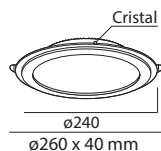

Datos técnicos
LED (SMD)
Color **Blanco**
Potencia **24W**
Flujo Luminoso **1200 lm**
Temperatura color **6000 K**
Ángulo **105°**
CRI ≥ 80
FP $\geq 0,8$
IP20

Dimensiones (mm)