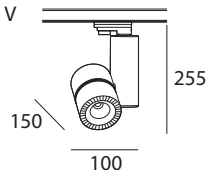

**TRON 22W
COD 050**

PK-00.12.91X

DRIVER
ALLOOKING
POWERED BY ALLOOKING

LED
bridgelux.

Datos técnicos

LED (COB)
Color Blanco
Potencia 22 W
Flujo Luminoso 2200 lm
Temperatura color 4000 K
Ángulo 38°
CRI ≥80
IP20
220-240 V