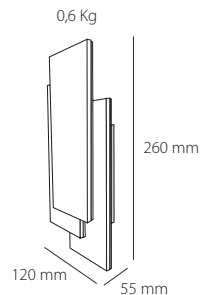

Aplique de Pared / Wall Lamp

Orion S

Rango Potencia / Watt Range
MIN 7W $\leftrightarrow$ 25W MAX **LED**

Flujo Luminoso / Lumens
1125lm MAX

Temp. de Color / Colour Temp.
desde 3500K hasta 6500K

IP20 / CRI $\geq$ 80

0,7 Kg / 30 x 17 x 10 cm