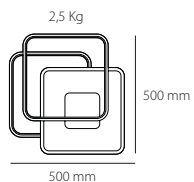

Blanco / White
Metal + Acrílico + Silicagel /
Iron + Acrylic + Silica gel

más info

 3,8 Kg / 56 x 42 x 14 cm

PK-00.120.00X

Incluye mando a distancia *Remote control included*
Intensidad de la luz regulable *Dimmable*
Temperatura de color regulable *Colour temperature adjustable*
Interruptor con 4 escenas de color *4 Scene switch*
Modo Noche *Night Mode*
Memoria de encendido *Memory*
APP Sí