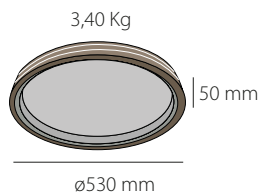

Temp. de Color / Colour Temp.
desde 3000K hasta 6000K

IP20 / CRI ≥80

Oro rosa cepillado / Brushed rose gold
Metal + Acrílico / Metal + Acrylic

 4,5 Kg / 55 x 55 x 13 cm

PK-00.120.00X

Incluye mando a distancia *Remote control included*
Intensidad de la luz regulable *Dimmable*
Temperatura de color regulable *Colour temperature adjustable*
Interruptor con 4 escenas de color *4 Scene switch*
Modo Noche *Night Mode*
Memoria de encendido *Memory*
APP *Si*