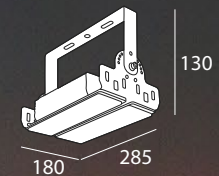

Dimensiones (mm)