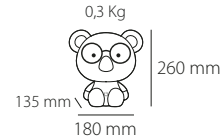

Koala 1

COD 0125A