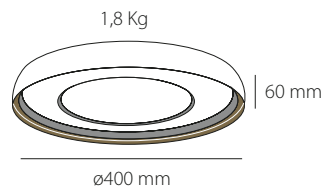

Rango Potencia / Watt Range
MIN 8W ↔ 42W MAX **LED**

Flujo Luminoso / Lumens
1890lm MAX

Temp. de Color / Colour Temp.
desde 3500K hasta 6500K

IP20 / CRI ≥80

Blanco + cobre / White + cooper
Metal + Acrílico / Metal + Acrylic

2,6 Kg / 46 x 46 x 12 cm

PK-00.80.00X

Incluye mando a distancia *Remote control included*
Intensidad de la luz regulable *Dimmable*
Temperatura de color regulable *Colour temperature adjustable*
Interruptor con 4 escenas de color *4 Scene switch*
Modo Noche *Night Mode*
Memoria de encendido *Memory*
APP Sí

k28