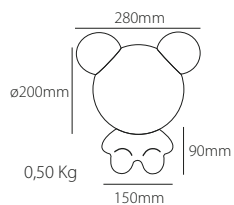

Potencia / Watt
11W MAX **LED**

Flujo Luminoso / Lumens
960lm MAX

Temp. de Color / Colour Temp.
4000K

IP20 / CRI ≥80

Blanco / White
Metal + Acrílico / Iron + Acrylic

más info

0,7 Kg / 32 x 32 x 10 cm

PK-00.30.00X