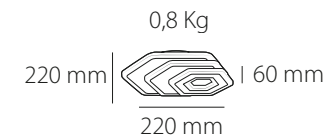

Flujo Luminoso / Lumens
2604lm MAX

Temp. de Color / Colour Temp.
desde 3500K hasta 6500K

IP20 / CRI \geq 80

Blanco / White
Metal + Acrílico / Metal + Acrylic

más info

 1 Kg / 25 x 23 x 9 cm

PK-00.55.00X

Incluye mando a distancia *Remote control included*
Intensidad de la luz regulable *Dimmable*
Temperatura de color regulable *Colour temperature adjustable*
Interruptor con 4 escenas de color *4 Scene switch*
Modo Noche *Night Mode*
Memoria de encendido *Memory*
APP Sí