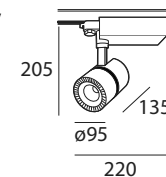

**TRON 36 W
COD 053**

PK-00.15.05X

DRIVER
ALLOOKING
POWERED BY ALLOOKING

LED
bridgelux.

Datos técnicos

LED (COB)
Color Blanco
Potencia 36 W
Flujo Luminoso 3400 lm
Temperatura color 4000 K
Ángulo 38°
CRI ≥80
IP20
220 - 240 V