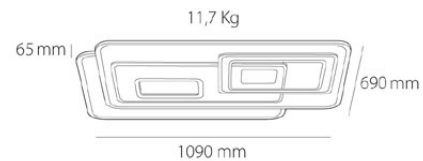

más info

 14.6 Kg / 119 x 80 x 14 cm

PK-00.345.00X

Incluye mando a distancia *Remote control included*

Intensidad de la luz regulable *Dimmable*

Temperatura de color regulable *Colour temperature adjustable*