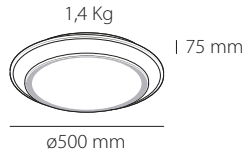

Plafón / Ceiling Lamp

Ophelia

Rango Potencia / Watt Range
MIN 6W ↔ 64W MAX **LED**

Flujo Luminoso / Lumens
5150lm MAX

Temp. de Color / Colour Temp.
desde 3000K hasta 6000K

IP20 / CRI ≥80

2.3 Kg / 55 x 55 x 11 cm