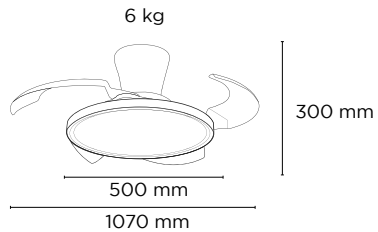

Eolo Slim 4 Aspas

Potencia Motor / Motor Power
29W DC Silence

6 Velocidades / 6 Speeds

Rango Potencia Luz / Light Watt Range
38W MAX **LED**

Flujo Luminoso / Lumens
3500lm MAX

Temp. de Color / Colour Temp.
desde 3000K hasta 6000K

Blanco / White
Metal + Acrílico / Metal + Acrylic

7,5 Kg / 59 x 53 x 19 cm

COD 0304A

Blanco / White
Metal + Acrílico / Metal + Acrylic
PK-00.145.00X

más info

COD 0308A

Negro / Black
Metal + Acrílico / Metal + Acrylic
PK-00.145.00X

más info

- **4 Aspas Plegables**
  Transparentes
- **Motor**
  Silence
- **6**
  Velocidades
- **Diseño**
  Slim
- **Modo**
  Invierno
- **220V - 230V**
  AC 50 Hz

Incluye mando a distancia *Remote control included*
APP Sí

Difusor Antideslumbramiento *Antiglare Diffuser*

Intensidad de la luz regulable *Dimmable*

Temperatura de color regulable *Colour temperature adjustable*

Interruptor con 4 escenas de color *4 Scene switch*

Modo Noche *Night Mode*

Memoria de encendido *Memory*

M² Recomendado 15-20m² *M² Recommended 15-20m²*

MOTOR VENTILADOR (DC 29W SILENCE)

Velocidades / Speed	1	2	3	4	5	6
Potencia (W)	7.8	9.6	12.5	16.5	21.6	29
RPM	158	175	191	207	223	240
Flujo de Aire (m3/h)	3400	3900	4500	5030	5900	7100
Nivel Sonoro (dB)	30	33	35	39	42	45

2 x AAA

*La imagen del mando es referencial y puede variar.