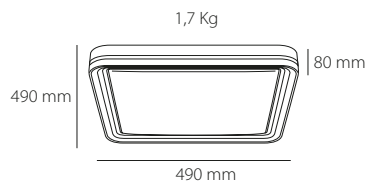

Flujo Luminoso / Lumens
5150lm MAX

Temp. de Color / Colour Temp.
desde 3000K hasta 6000K

IP20 / CRI \geq 80

Blanco / White
Metal + Acrílico / Iron + Acrylic

más info

 2.3 Kg / 49 x 49 x 8 cm

PK-00.60.00X

Incluye mando a distancia *Remote control included*