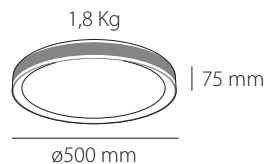

Plafón / Ceiling Lamp

Praslin

Rango Potencia / Watt Range
MIN 6W 64W MAX **LED**

Flujo Luminoso / Lumens
5150lm MAX

Temp. de Color / Colour Temp.
desde 3000K hasta 6000K

IP20 / CRI ≥80

2.7 Kg / 55 x 54 x 11 cm