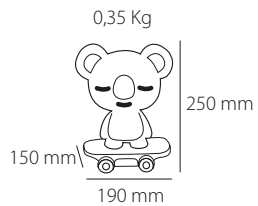

CutePET

Potencia / Watt
7W MAX LED

Portalámparas / Bulbholder
1 x E14

Incluye / Included
LED Bulb 5W / 4000K

12V - DC / IP20