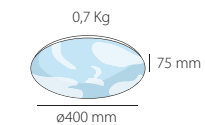

Incluye mando a distancia *Remote control included*
Intensidad de la luz regulable *Dimmable*
Temperatura de color regulable *Colour temperature adjustable*
Interruptor con 4 escenas de color *4 Scene switch*
Modo Noche *Night Mode*
Memoria de encendido *Memory*