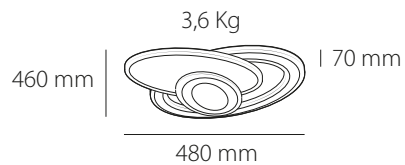

más info

 4.9 Kg / 55 x 55 x 15 cm

PK-00.115.00X

Incluye mando a distancia *Remote control included*

Intensidad de la luz regulable *Dimmable*

Temperatura de color regulable *Colour temperature adjustable*