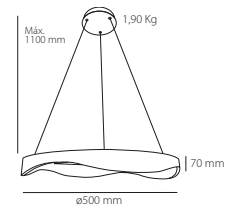

más info

3.05 Kg / 57 x 58 x 14 cm

PK-00.80.00X

MÁS MODELOS SERIE CORFÚ

Plafón de techo
COD 0172A
pág. 34

Ventilador de techo
COD 0345A
pág. 159