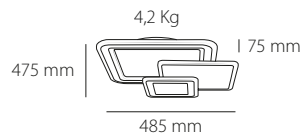

más info

 5.7 Kg / 57 x 57 x 15 cm

PK-00.130.00X

Incluye mando a distancia *Remote control included*

Intensidad de la luz regulable *Dimmable*

Temperatura de color regulable *Colour temperature adjustable*