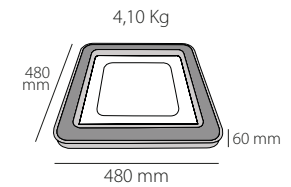

IP20 / CRI \geq 85

 5 Kg / 53 x 50 x 8 cm

COD 0186A

Blanco + gris / White + Gray
Metal + Acrílico / Metal + Acrylic

PK-00.90.00X

COD 0184A

Blanco + Greige / White + Greige
Metal + Acrílico / Metal + Acrylic