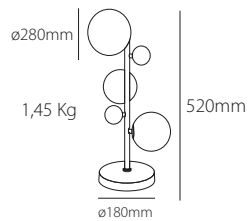

Portalámparas / Bulbholder
3 x G9 (Bombilla no incluida / Bulb not included)

IP20 / CRI $\geq$ 80

Cromo + Negro / Chrom + black
Metal + Cristal / Iron + Glass

más info

2,47 Kg / 24 x 20,5 x 50 cm

PK-00.65.00X