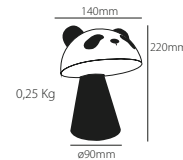

Panda 3

COD 0239A