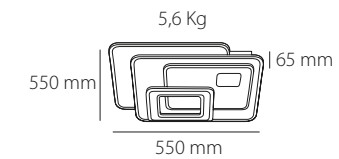

Incluye mando a distancia *Remote control included*
Intensidad de la luz regulable *Dimmable*
Temperatura de color regulable *Colour temperature adjustable*
Interruptor con 4 escenas de color *4 Scene switch*
Modo Noche *Night Mode*
Memoria de encendido *Memory*
APP Sí