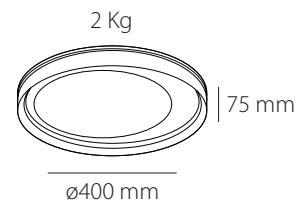

Níquel / Nickel
Aluminio + Metal + Acrílico /
Aluminum + Iron + Acrylic

 3 Kg / 46 x 46 x 13 cm

PK-00.120.00X

Incluye mando a distancia *Remote control included*
Intensidad de la luz regulable *Dimmable*
Temperatura de color regulable *Colour temperature adjustable*
Interruptor con 4 escenas de color *4 Scene switch*
Modo Noche *Night Mode*
Memoria de encendido *Memory*
APP *Sí*