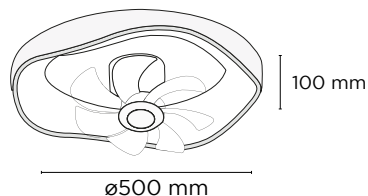

Blanco / White

Metal + Acrílico / Metal + Acrylic

 5 Kg / 53 x 53 x 16,5 cm

-  **7 Aspas Fijas**
Transparentes
-  **Motor**
Silence
-  **6 Velocidades**
-  **Movimiento**
Oscilante
-  **Multifrecuencia - Multivoltaje**
50/60 Hz - 80V - 230V AC
-  **Apto**
Techos Bajos
-  **Modo**
Invierno