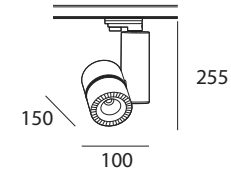

**TRON 32W 60°
COD 701**

PK-00.12.91X

LED
bridgelux.

Datos técnicos

LED (COB)
Color Blanco
Potencia 32 W
Flujo Luminoso 3962 lm
Temperatura color 4000 K
Ángulo 60°
CRI ≥80
IP20
220-240 V