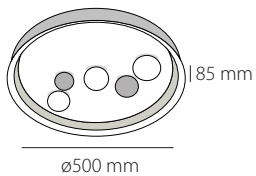

Rango Potencia / Watt Range

MIN 9W $\leftrightarrow$ 95W MAX LED

Flujo Luminoso / Lumens

4160lm MAX

Temp. de Color / Colour Temp.

desde 3000K hasta 6000K

IP20 / CRI $\geq$ 80

Niquel + Champagne / Nickel + Champagne

Metal + Acrílico / Metal + Acrylic

más info

3.8 Kg / 58 x 58 x 14 cm

PK-00.165.00X

2,90 Kg

Incluye mando a distancia *Remote control included*

Intensidad de la luz regulable *Dimmable*

Temperatura de color regulable *Colour temperature adjustable*

Interruptor con 4 escenas de color *4 Scene switch*

Modo Noche *Night Mode*

Memoria de encendido *Memory*

APP Sí