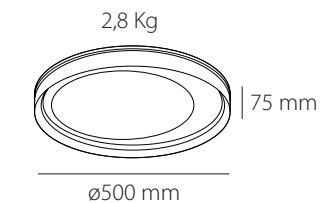

más info

Incluye mando a distancia *Remote control included*
Intensidad de la luz regulable *Dimmable*
Temperatura de color regulable *Colour temperature adjustable*
Interruptor con 4 escenas de color *4 Scene switch*
Modo Noche *Night Mode*
Memoria de encendido *Memory*
APP Sí