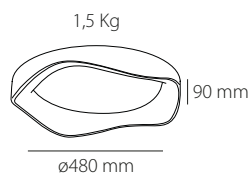

Plafón / Ceiling Lamp

Corfú

COD 0172A

Potencia / Watt
30W MAX **LED**

Flujo Luminoso / Lumens
3000lm MAX

Temp. de Color / Colour Temp.
4000K

IP20 / CRI ≥80

Blanco / White
Metal + Silicagel + Acrílico /
Iron + Silica gel + Acrylic

2,5 Kg / 54 x 52 x 12 cm

PK-00.75.00X

más info

MÁS MODELOS SERIE CORFÚ

Ventilador de techo
COD 0345A

pág. 159

Colgante
COD 0198A

pág. 101