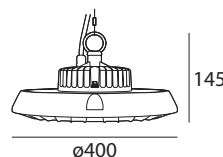

Datos técnicos

LED (SMD)
Color Negro
Potencia 240 W
Flujo Luminoso 28800 Lm
Temperatura color 5700 K
Ángulo 120°
CRI ≥80
FP ≥0,9
IP65
240 V