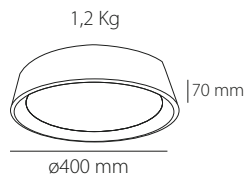

Temp. de Color / Colour Temp.
desde 3000K hasta 6000K

IP20 / CRI ≥80

Blanco / White
Metal + Acrílico / Iron + Acrylic

más info

 1,6 Kg / 44,5 x 42 x 9,5 cm

PK-00.45.00X

Incluye mando a distancia *Remote control included*