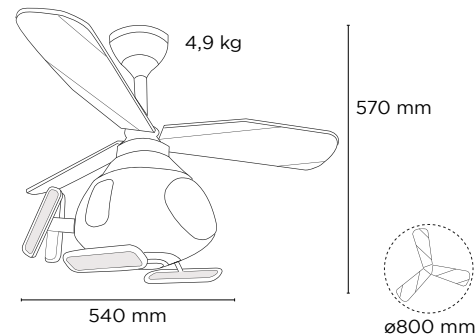

Azul + Blanco / Blue + White
Metal + PVC + MDF / Iron + PVC + Wood

 6,3 Kg / 59 x 39 x 41 cm

Incluye mando a distancia *Remote control included*

APP Sí

Luces RGB / *RGB Lights*

Intensidad de la luz regulable *Dimmable*