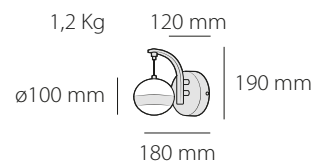

Aplique / Wall Lamp

Drops 1B

Potencia / Watt
8W MAX **LED**

Flujo Luminoso / Lumens
880lm MAX

Temp. de Color / Colour Temp.
3300K

IP20 / CRI ≥80

1.5 Kg / 24 x 19 x 25 cm