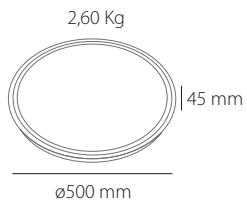

Incluye mando a distancia *Remote control included*

Intensidad de la luz regulable *Dimmable*

Temperatura de color regulable *Colour temperature adjustable*

Interruptor con 5 escenas de color *5 Scene switch*

Modo Noche *Night Mode*

Memoria de encendido *Memory*

APP *Sí*