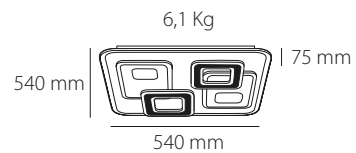

Rango Potencia / Watt Range
MIN 12W $\rightarrow$ 130W MAX **LED**

Flujo Luminoso / Lumens
9750lm MAX

Temp. de Color / Colour Temp.
desde 3500K hasta 6500K

IP20 / CRI $\geq$ 80

Blanco + Café / White + Coffee
Metal + Acrílico / Metal + Acrylic

más info

7.6 Kg / 64 x 64 x 15 cm

PK-00.180.00X

Incluye mando a distancia *Remote control included*

Intensidad de la luz regulable *Dimmable*

Temperatura de color regulable *Colour temperature adjustable*

Interruptor con 4 escenas de color *4 Scene switch*

Modo Noche *Night Mode*

Memoria de encendido *Memory*

APP Sí

k54