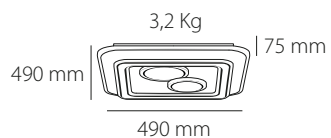

IP20 / CRI \geq 80

Blanco + Negro / White + Black
Metal + Acrílico / Metal + Acrylic

más info

 4.5 Kg / 53 x 53 x 10 cm

PK-00.105.00X

Incluye mando a distancia *Remote control included*
Intensidad de la luz regulable *Dimmable*
Temperatura de color regulable *Colour temperature adjustable*
Interruptor con 4 escenas de color *4 Scene switch*
Modo Noche *Night Mode*
Memoria de encendido *Memory*
APP Sí