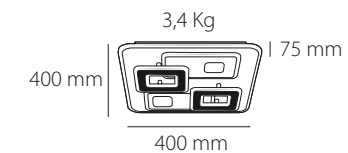

Incluye mando a distancia *Remote control included*
Intensidad de la luz regulable *Dimmable*
Temperatura de color regulable *Colour temperature adjustable*
Interruptor con 4 escenas de color *4 Scene switch*
Modo Noche *Night Mode*
Memoria de encendido *Memory*
APP Sí