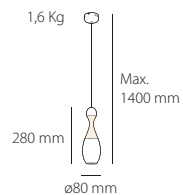

Colgante / Pendant Lamp

Drops 1D

COD 960