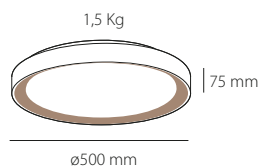

IP20 / CRI \geq 80

Blanco + Champagne / White + Champagne
Metal + Acrílico / Iron + Acrylic

más info

 2.3 Kg / 55 x 52.5 x 10 cm

PK-00.55.00X

Compatible con Aro Decorativo 0199A - 0200A
ver pág. 97

Incluye mando a distancia *Remote control included*