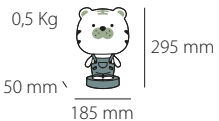

PK-00.35.00X

más info

Tiger 3

COD 0118A

Marrón + Blanco / Brown + White
Acrílico / Acrylic

PK-00.35.00X

más info

 0,6 Kg / 20 x 16,5 x 29 cm