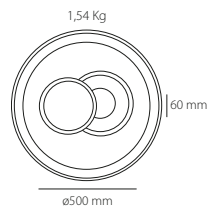

desde 3500K hasta 6500K

IP20 / CRI \geq 80

Blanco / White

Metal + Acrílico / Iron + Acrylic

 2.4 Kg / 54 x 54 x 10.5 cm

PK-00.060.00X

más info

Incluye mando a distancia *Remote control included*