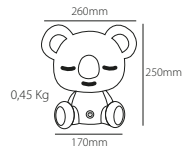

Koala 5

COD 0241A