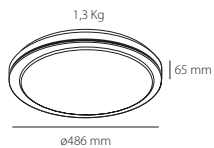

desde 3000K hasta 6000K

IP20 / CRI \geq 80

Blanco + Negro / White + Black
Metal + Acrílico / Iron + Acrylic

más info

 2.1 Kg / 55 x 53 x 10 cm

PK-00.55.00X

Compatible con Aro Decorativo 0199A - 0200A
ver pág. 97