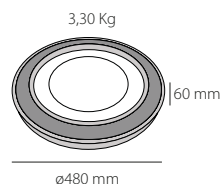

Plafón / Ceiling Lamp

Cervás RD

Rango Potencia / Watt Range
MIN 7W 85W MAX **LED**

Flujo Luminoso / Lumens
5100lm MAX

Temp. de Color / Colour Temp.
desde 3000K hasta 6000K