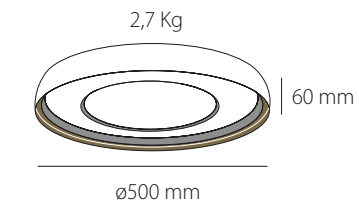

más info

Incluye mando a distancia *Remote control included*
Intensidad de la luz regulable *Dimmable*
Temperatura de color regulable *Colour temperature adjustable*
Interruptor con 4 escenas de color *4 Scene switch*
Modo Noche *Night Mode*
Memoria de encendido *Memory*
APP Sí