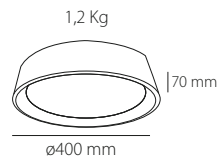

Plafón / Pendant Lamp

Rigel

Rango Potencia / Watt Range
MIN 4W \rightarrow 48W MAX **LED**

Flujo Luminoso / Lumens
3840lm MAX

Temp. de Color / Colour Temp.
desde 3000K hasta 6000K

IP20 / CRI \geq 80

 1,6 Kg / 44,5 x 42 x 9,5 cm