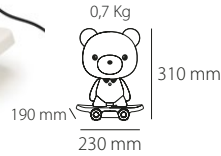

Mouse 1

COD 0111A

Negro + Blanco / Black + White
Acrílico / Acrylic

PK-00.40.00X

0,8 Kg / 23 x 18 x 35 cm

Bear 1

COD 0112A

Blanco / White
Acrílico / Acrylic