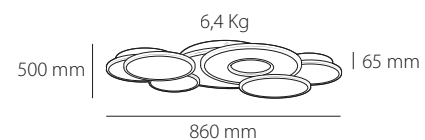

Rango Potencia / Watt Range
MIN 10W 135W MAX **LED**

Flujo Luminoso / Lumens
9310lm MAX

Temp. de Color / Colour Temp.
desde 3000K hasta 6000K

IP20 / CRI ≥80

Blanco / White
Metal + Acrílico / Metal + Acrylic

más info

8.7 Kg / 94 x 60 x 14 cm

PK-00.275.00X

Incluye mando a distancia *Remote control included*

Intensidad de la luz regulable *Dimmable*

Temperatura de color regulable *Colour temperature adjustable*

Interruptor con 4 escenas de color *4 Scene switch*

Modo Noche *Night Mode*

Memoria de encendido *Memory*

APP Sí