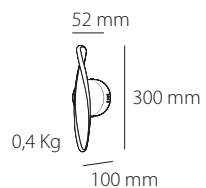

Aplique / Pendant Lamp

Helix II

Potencia / Watt
12W MAX **LED**

Flujo Luminoso / Lumens
960lm MAX

Temp. de Color / Colour Temp.
3300K

IP20 / CRI ≥80

0.5 Kg / 32 x 12 x 11 cm