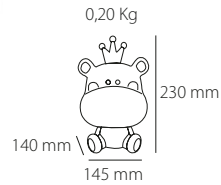

Hipo 1

COD 0231A