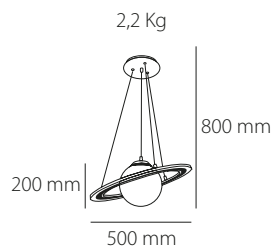

Rango Potencia / Watt Range

MIN 15W $\rightarrow$ 98W MAX **LED**

Flujo Luminoso / Lumens

6860lm MAX

Temp. de Color Aro / Ring Colour Temp.

3200K $\rightarrow$ 4200K $\rightarrow$ 6500K

Portalámparas / Bulbholder

1 x E27 (Bombilla no incluidas / Bulb not included)

IP20 / CRI $\geq$ 80

Azul / Blue

Acrílico + Cristal / Acrylic + Glass

más info

3.5 Kg / 56.5 x 57.5 x 27 cm

PK-00.135.00X