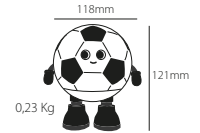

 0,3 Kg / 12 x 10 x 13,5 cm

PK-00.25.00X

Happy 1 - COD 0243A

Azul / Blue
ABS + PVC / ABS + PVC

PK-00.40.00X

Happy 2 - COD 0244A

Rosa / Pink
ABS + PVC / ABS + PVC

PK-00.40.00X