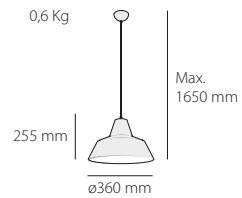

Colgante / Pendant Lamp

Umbrella

Potencia / Watt
60W MAX LED

Portalámparas / Bulbholder
1 x E27 (Bombilla no incluida / Bulb not included)

IP20 / CRI ≥80

1.2 Kg / 38 x 38 x 30 cm

PK-00.19.44X