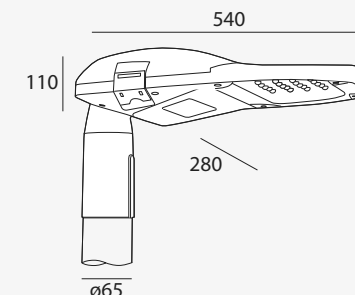

**UFO 240W D
COD 708**

PK-00.77.43X

Datos técnicos

LED (SMD)
Color Negro
Potencia 240 W
Flujo Luminoso 28800 Lm
Temperatura color 5700 K
Ángulo 120°
CRI ≥80
FP ≥0,9
IP65
240 V

más info