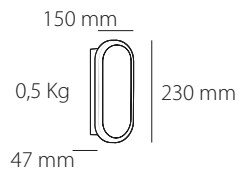

Aplique / Pendant Lamp

Boira

Rango Potencia / Watt Range
MIN 2W $\rightarrow$ 16W MAX **LED**

Flujo Luminoso / Lumens
1472lm MAX

Temp. de Color / Colour Temp.
desde 3500K hasta 6500K

IP20 / CRI $\geq$ 80

0.7 Kg / 12 x 6 x 25 cm