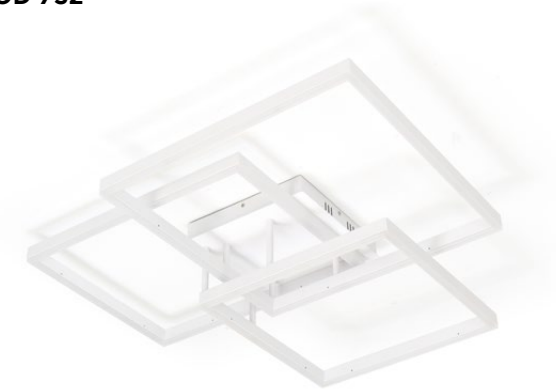

Memoria de encendido *Memory*

M² Recomendado 10-15m² *M² Recommended 10-15m²*

más info

k

ÚLTIMAS UNIDADES • LAST UNITS

Plafón / Ceiling Lamp

Frame

COD 752