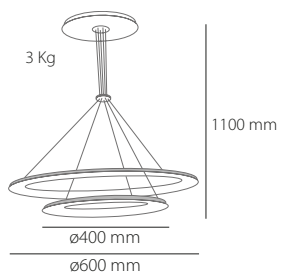

Colgante / Pendant Lamp

Saturno

Potencia / Watt
94W MAX LED

Flujo Luminoso / Lumens
3760lm MAX

Temp. de Color / Colour Temp.
3000K

IP20 / CRI ≥80

4.50 Kg / 66 x 65 x 12 cm