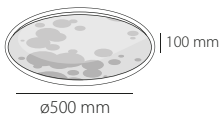

Gris + Blanco / Grey + White
Metal + Acrílico / Iron + Acrylic

más info

 2,3 Kg / 55 x 55 x 15 cm

PK-00.75.00X

1,3 Kg

Incluye mando a distancia *Remote control included*
Intensidad de la luz regulable *Dimmable*
Temperatura de color regulable *Colour temperature adjustable*
Interruptor con 4 escenas de color *4 Scene switch*
Modo Noche *Night Mode*
Memoria de encendido *Memory*