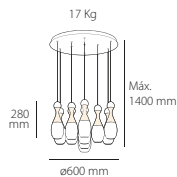

Colgante / Pendant Lamp

Drops 10D

COD 964