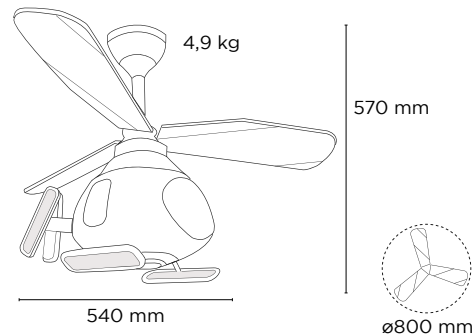

Ventilador de techo / Fan Lamp

Topa

COD 0208A

PK-00.215.00X

Potencia Motor / Motor Power
24W DC Silence

6 Velocidades / 6 Speeds

Rango Potencia Luz / Light Watt Range
MIN 10W $\frac{1}{2}$ 100W MAX **LED**

Flujo Luminoso / Lumens
6800lm MAX

Temp. de Color / Colour Temp.
desde 3000K hasta 6000K

Azul + Blanco / Blue + White
Metal + PVC + MDF / Iron + PVC + Wood

6,3 Kg / 59 x 39 x 41 cm

Incluye mando a distancia *Remote control included*
APP Sí

Luces RGB / *RGB Lights*

Intensidad de la luz regulable *Dimmable*

Temperatura de color regulable *Colour temperature adjustable*

Interruptor con 4 escenas de color *4 Scene switch*

Modo Noche *Night Mode*

Memoria de encendido *Memory*

M² Recomendado 10-15m² *M² Recommended 10-15m²*

más info