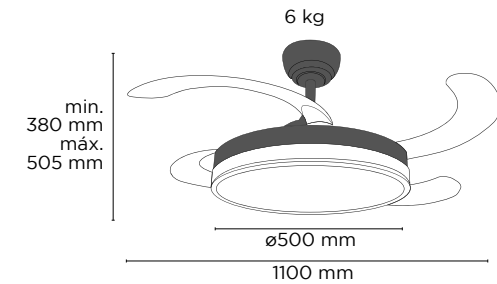

Ventilador de techo / Fan Lamp

Vietor

COD 0225A C/Difusor COD 0165A
PK-00.185.00X

Potencia Motor / Motor Power
35W DC Silence

6 Velocidades / 6 Speeds

Rango Potencia Luz / Light Watt Range
36W x 2 MAX **LED**

Flujo Luminoso / Lumens
5760lm MAX

Temp. de Color / Colour Temp.
desde 3000K hasta 6000K

Negro / Black

Metal + Acrílico / Metal + Acrylic

7.8 Kg 55 x 55 x 30 cm

4 Aspas Plegables Transparentes **Motor Silence** **6 Velocidades** **Modo Invierno**

Luminaria LED sustituible con Led Magnet Kit Kelekrton **220V - 230V AC 50 Hz**

Incluye mando a distancia *Remote control included*
APP Sí

Tija 12,5 y 25 cm *Shank 12,5 y 25 cm*

Intensidad de la luz regulable *Dimmable*

Temperatura de color regulable *Colour temperature adjustable*

Interruptor con 4 escenas de color *4 Scene switch*

Modo Noche *Night Mode*

Memoria de encendido *Memory*

M² Recomendado 15-20m² *M² Recommended 15-20m²*

más info

MOTOR VENTILADOR (DC 35W SILENCE)

Velocidades / Speed	1	2	3	4	5	6
Potencia (W)	8	11	15	20	26	35
RPM	160	175	190	205	220	235
Flujo de Aire (m³/h)	3450	3960	4520	5030	5895	7000
Nivel Sonoro (dB)	30	33	35	39	42	44

2 x AAA

*La imagen del mando es referencial y puede variar.