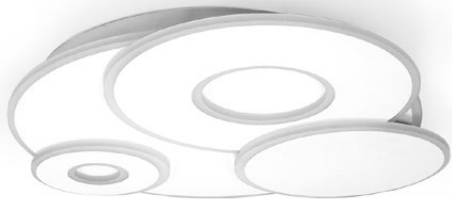

MÁS MODELOS SERIE CORFÚ

Corfú Ventilador de techo
pág. 159

Plafón / Ceiling Lamp

Belinus

COD 0030A

Rango Potencia / Watt Range
MIN 8W \rightarrow 105W MAX **LED**

Flujo Luminoso / Lumens
7600lm MAX

Temp. de Color / Colour Temp.
desde 3000K hasta 6000K