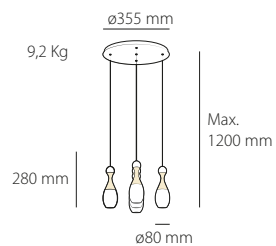

Colgante / Pendant Lamp

Drops 5D

COD 962