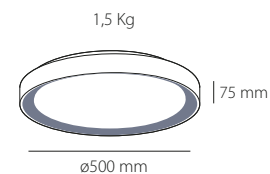

Blanco + Gris / White + Gray
Metal + Acrílico / Iron + Acrylic

 2.3 Kg / 55 x 52.5 x 10 cm

PK-00.60.00X

Compatible con Aro Decorativo
0199A - 0200A
ver pág. 97

Incluye mando a distancia *Remote control included*