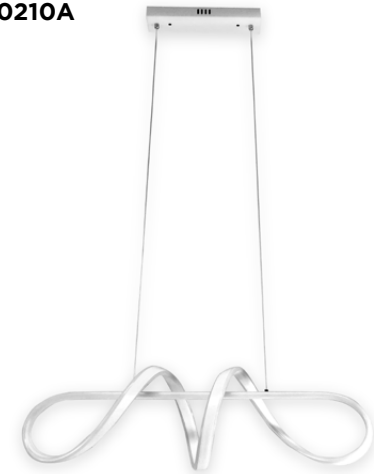

Blanco / White
Aluminio + Silicagel /
Aluminum + Silica gel
PK-00.95.00X

más info

COD 0211A

Negro / Black
Aluminio + Silicagel /
Aluminum + Silica gel
PK-00.95.00X

más info

Colgante / Pendant Lamp

Saturno

Potencia / Watt
94W MAX LED