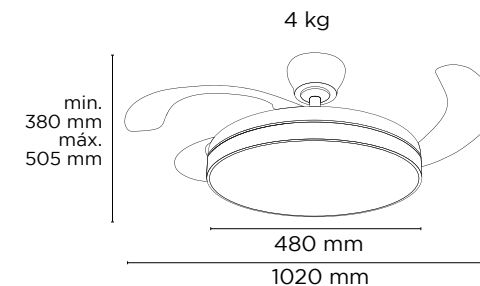

Blanco / White
Metal + Acrílico / Metal + Acrylic

 5.6 Kg / 53 x 53 x 16,5 cm

 **3 Aspas Plegables** Transparentes  **Motor Silence**  **6 Velocidades**  **Modo Invierno**

 **Luminaria LED sustituible con** Led Magnet Kit Kelektron  **220V - 230V AC 50 Hz** 