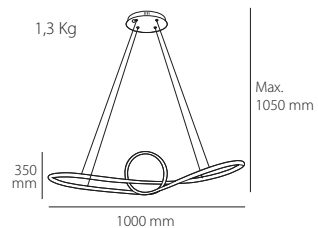

Potencia / Watt
65W MAX **LED**

Flujo Luminoso / Lumens
5200lm MAX

Temp. de Color / Colour Temp.
3300K

IP20 / CRI ≥80

 2.8 Kg / 102 x 26 x 37 cm

COD 0131A

Oro / Gold
Aluminio + Silicagel /
Aluminum + Silica gel