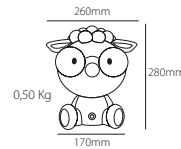

Sheep 1

COD 0242A

Potencia / Watt
3W MAX LED

Temp. de Color / Colour Temp.
4000K

Gris + Blanco / Grey + White
ABS + PVC / ABS + PVC

 0,8 Kg / 21,5 x 21,5 x 29 cm

PK-00.30.00X

más info