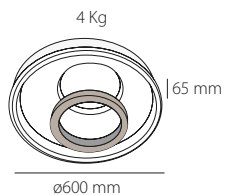

Blanco + Greige / White + Greige
Metal + Acrílico / Iron + Acrylic

más info

 5 Kg / 69 x 69 x 12,5 cm

PK-00.145.00X

Incluye mando a distancia *Remote control included*

Intensidad de la luz regulable *Dimmable*