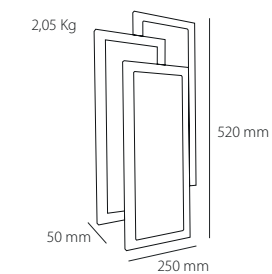

IP20 / CRI \geq 80

Greige / Greige
Metal + Acrílico / Iron + Acrylic

más info

 2.7 Kg / 59 x 31.5 x 10.5 cm

PK-00.65.00X

Incluye mando a distancia *Remote control included*
Intensidad de la luz regulable *Dimmable*
Temperatura de color regulable *Colour temperature adjustable*
Interruptor con 4 escenas de color *4 Scene switch*
Modo Noche *Night Mode*
Memoria de encendido *Memory*
APP Sí