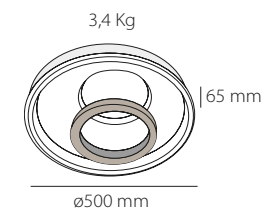

IP20 / CRI \geq 80

 4,1 Kg /51 x 54 x 12 cm

COD 0176A

Blanco + Greige / White + Greige
Metal + Acrílico / Metal + Acrylic

PK-00.110.00X

COD 0347A

Blanco / White
Metal + Acrílico / Metal + Acrylic

PK-00.110.00X