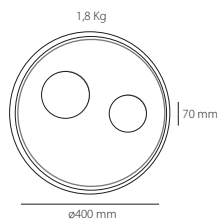

 2.70 Kg / 47.5 x 47.5 x 16 cm

PK-00.090.00X

Incluye mando a distancia *Remote control included*

Intensidad de la luz regulable *Dimmable*

Temperatura de color regulable *Colour temperature adjustable*

Interruptor con 4 escenas de color *4 Scene switch*