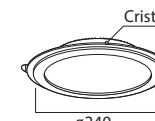

Datos técnicos
LED (SMD)
Color **Blanco**
Potencia **24 W**
Flujo Luminoso **1200 lm**
Temperatura color **4000 K**
Ángulo **105°**
CRI ≥ 80
FP $\geq 0,8$
IP20

Dimensiones (mm)

ø215