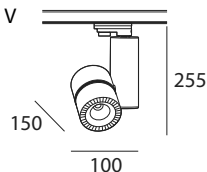

**TRON 32W
COD 051**

PK-00.12.91X

DRIVER
ALLOOKING
POWERED BY ALLOOKING

LED
bridgelux.

Datos técnicos

LED (COB)
Color Blanco
Potencia 32 W
Flujo Luminoso 3350 / 3962 lm
Temperatura color 4000 K
Ángulo 38°
CRI ≥80
IP20
220-240 V