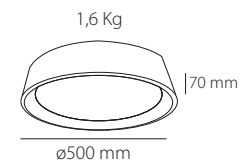

Plafón / Ceiling Lamp

Rigel

Rango Potencia / Watt Range
MIN 6W $\rightarrow$ 64W MAX **LED**

Flujo Luminoso / Lumens
5150lm MAX

Temp. de Color / Colour Temp.
desde 3000K hasta 6000K

IP20 / CRI $\geq$ 80

2,3 Kg / 55 x 52,5 x 10 cm

COD 0354A

Blanco + Haya / White + Beech
Metal + Acrílico / Iron + Acrylic

PK-00.64.00X

más info

COD 0355A

Negro + Haya / Black + Beech
Metal + Acrílico / Iron + Acrylic

PK-00.64.00X

más info

Compatibles con Aro Decorativo 0199A - 0200A
ver pág. 97

Incluye mando a distancia *Remote control included*

Intensidad de la luz regulable *Dimmable*

Temperatura de color regulable *Colour temperature adjustable*

Interruptor con 4 escenas de color *4 Scene switch*

Modo Noche *Night Mode*

Memoria de encendido *Memory*