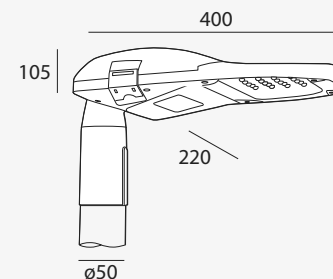

**UFO 240W D
COD 708**

PK-00.77.43X

Datos técnicos

LED (SMD)
Color Negro
Potencia 240 W
Flujo Luminoso 28800 Lm
Temperatura color 5700 K
Ángulo 120°
CRI ≥80
FP ≥0,9
IP65
240 V

más info