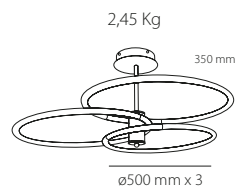

Colgante / Pendant Lamp

Odiel

COD 0221A

Potencia / Watt
50W MAX **LED**

Flujo Luminoso / Lumens
3780lm MAX

Temp. de Color / Colour Temp.
3000K ↔ 4000K ↔ 6000K

IP20 / CRI ≥80

Champán / Champagne
Metal + Acrílico / Metal + Acrylic

3.45 Kg / 56 x 56 x 14 cm

PK-00.170.00X

más info

Interruptor con 3 escenas de color 3 Scene switch
Memoria de encendido Memory