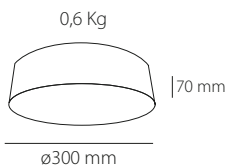

más info

 1,3 Kg / 35 x 35 x 9 cm

PK-00.38.00X

COD 0359A

Rango Potencia / Watt Range
MIN 4W \rightarrow 48W MAX **LED**

Flujo Luminoso / Lumens
3840lm MAX

Temp. de Color / Colour Temp.
desde 3000K hasta 6000K