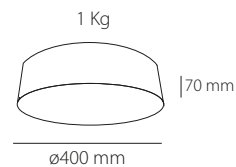

IP20 / CRI \geq 80

Blanco / White
Metal + Acrílico / Iron + Acrylic

más info

 1,7 Kg / 43 x 43 x 9 cm

PK-00.48.00X

COD 0360A

Rango Potencia / Watt Range
MIN 6W \rightarrow 64W MAX **LED**

Flujo Luminoso / Lumens
5150lm MAX