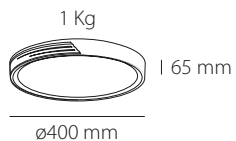

Plafón / Ceiling Lamp

Skoll

Rango Potencia / Watt Range
MIN 4W  48W MAX **LED**

Flujo Luminoso / Lumens
3840lm MAX

Temp. de Color / Colour Temp.
desde 3000K hasta 6000K

IP20 / CRI ≥80

 1.7 Kg / 43 x 43 x 9 cm