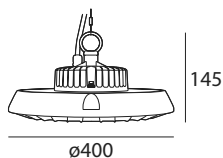

Datos técnicos

LED (SMD)
Color Negro
Potencia 210 W
Flujo Luminoso 27300 lm
Temperatura color 5700 K
Ángulo 120°
CRI ≥80
FP ≥0,9
IP65
240 V