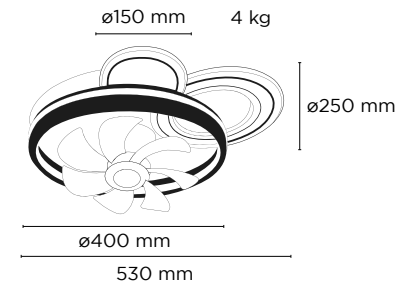

Negro + Blanco / Black + White
Metal + Acrílico / Metal + Acrylic

 5,5 Kg / 55 x 55 x 23 cm

 **7 Aspas Fijas** Transparentes  **Motor** Silence  **6 Velocidades**  **Movimiento** Oscilante

 **220V - 230V** AC 50 Hz  **Apto** Techos Bajos  **Modo** Invierno