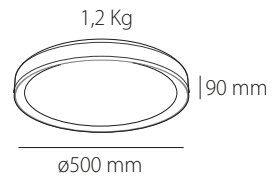

IP20 / CRI ≥80

 2 Kg / 52.5 x 54.5 x 10 cm

COD 0194A

Plata + Negro / silver + black
Metal + Acrílico + Silicagel
Iron + Acrylic + Silicagel

más info

PK-00.60.00X

COD 0195A

Café + Dorado / coffee + gold
Metal + Acrílico + Silicagel /
Iron + Acrylic + Silicagel