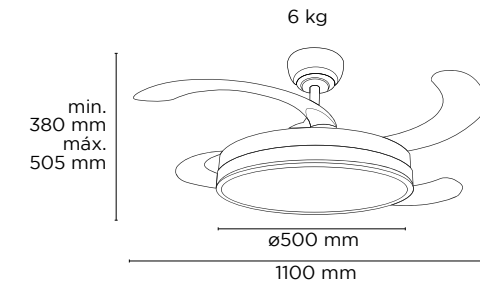

Ventilador de techo / Fan Lamp

Vietor

COD 0223A C/Difusor COD 0196A
PK-00.185.00X

Potencia Motor / Motor Power
35W DC Silence

6 Velocidades / 6 Speeds

Rango Potencia Luz / Light Watt Range
36W x 2 MAX **LED**

Flujo Luminoso / Lumens
5760lm MAX

Temp. de Color / Colour Temp.
desde 3000K hasta 6000K

Blanco / White
Metal + Acrílico / Metal + Acrylic

7.8 Kg 55 x 55 x 30 cm

4 Aspas Plegables Transparentes **Motor** Silence **6** Velocidades **Modo** Invierno

Luminaria LED sustituible con Led Magnet Kit Keletron **220V - 230V** AC 50 Hz

Incluye mando a distancia *Remote control included*
APP Sí

Tija 12,5 y 25 cm *Shank 12,5 y 25 cm*

Intensidad de la luz regulable *Dimmable*

Temperatura de color regulable *Colour temperature adjustable*

Interruptor con 4 escenas de color *4 Scene switch*

Modo Noche *Night Mode*

Memoria de encendido *Memory*

M² Recomendado 15-20m² *M² Recommended 15-20m²*

más info

MOTOR VENTILADOR (DC 35W SILENCE)

Velocidades / Speed	1	2	3	4	5	6
Potencia (W)	8	11	15	20	26	35
RPM	160	175	190	205	220	235
Flujo de Aire (m³/h)	3450	3960	4520	5030	5895	7000
Nivel Sonoro (dB)	30	33	35	39	42	44

2 x AAA

*La imagen del mando es referencial y puede variar.