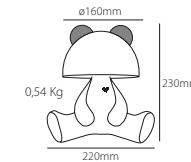

Happy

Potencia / Watt
3W MAX LED

Temp. de Color / Colour Temp.
4000K

Altavoz Bluetooth / Bluetooth Speaker

0,6 Kg / 19,5 x 19,5 x 25,5 cm

Conexión USB / USB Conection

Brillo Ajustable / Adjustable brightness

Batería Recargable / Rechargeable Battery

Incluye Cable USB / Includes USB cable

Footy 1

COD 0248A

Potencia / Watt
1.18W MAX LED

Temp. de Color / Colour Temp.
3000K

Luz RGB / RGB Light

Blanco + Negro / White + Black
ABS + PVC / ABS + PVC

0,3 Kg / 12 x 10 x 13,5 cm

PK-00.25.00X

Happy 1 - COD 0243A

Azul / Blue
ABS + PVC / ABS + PVC

PK-00.40.00X

Happy 2 - COD 0244A

Rosa / Pink
ABS + PVC / ABS + PVC

PK-00.40.00X

Happy 3 - COD 0245A

Blanco / White
ABS + PVC / ABS + PVC

PK-00.40.00X