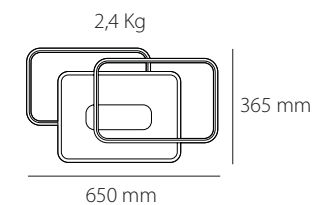

Incluye mando a distancia *Remote control included*
Intensidad de la luz regulable *Dimmable*
Temperatura de color regulable *Colour temperature adjustable*
Interruptor con 4 escenas de color *4 Scene switch*
Modo Noche *Night Mode*
Memoria de encendido *Memory*
APP *Sí*