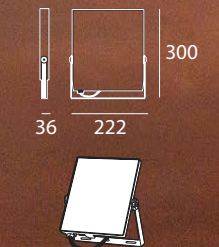

Dimensiones (mm)