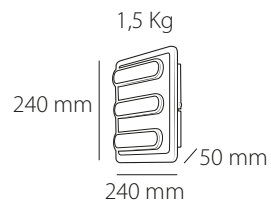

Aplique de Pared / Wall Lamp

Retro Square

Rango Potencia / Watt Range

MIN 4W ↔ 40W MAX **LED**

Flujo Luminoso / Lumens

2010lm MAX

Temp. de Color / Colour Temp.

desde 3500K hasta 6500K

IP20 / CRI ≥80

2 Kg / 31 x 28 x 8 cm