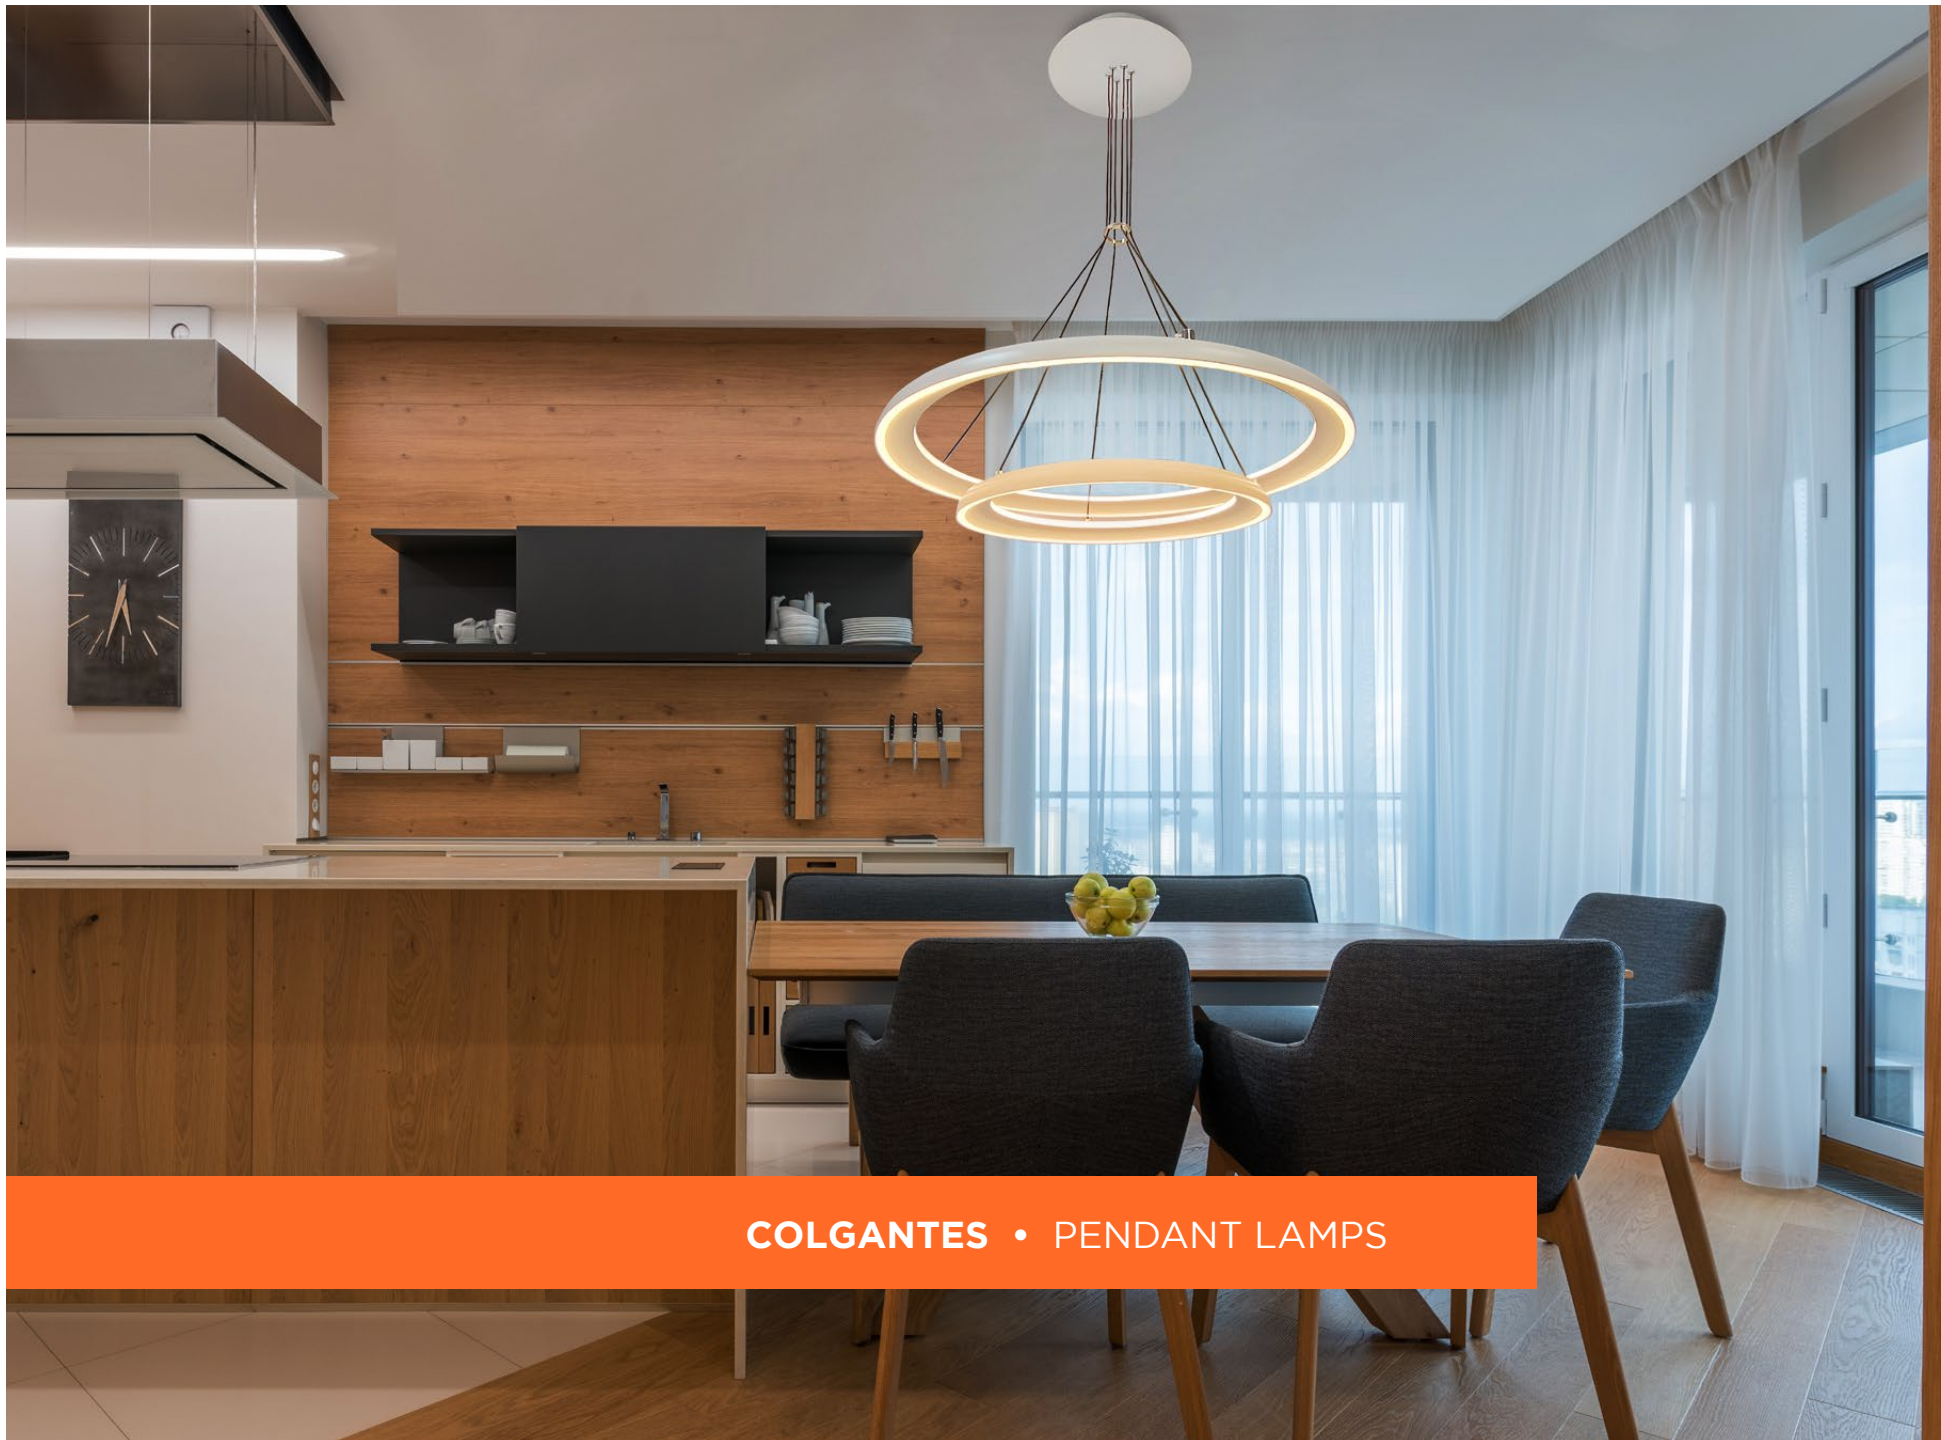

más info

 4,70 Kg / 27 x 22,5 x 76 cm

PK-00.97.00X

COLGANTES • PENDANT LAMPS

Colgante / Pendant Lamp

Corfú

COD 0198A

Potencia / Watt
60W MAX **LED**