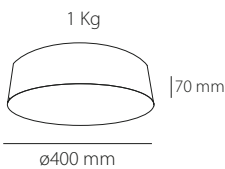

Portalámparas / Bulb Holder
4 x **E27**

No incluye bombillas /
Not Bulb included

IP20 / CRI ≥80

Blanco / White
Metal + Acrílico /
Iron + Acrylic

1,7 Kg / 43 x 43 x 9 cm

PK-00.32.00X