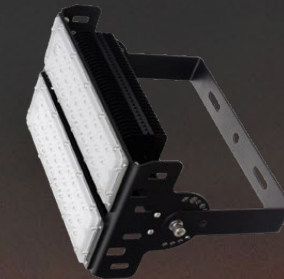

Dimensiones (mm)