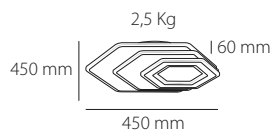

 3.5 Kg / 54 x 49 x 7.5 cm

PK-00.110.00X

COD 0073A

Rango Potencia / Watt Range
MIN 5W ↔ 54W MAX **LED**

Flujo Luminoso / Lumens
3686lm MAX

Temp. de Color / Colour Temp.
desde 3500K hasta 6500K

IP20 / CRI ≥80