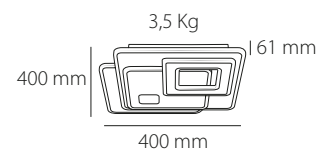

Rango Potencia / Watt Range
MIN 8W → 75W MAX **LED**

Flujo Luminoso / Lumens
5500lm MAX

Temp. de Color / Colour Temp.
desde 3500K hasta 6500K

IP20 / CRI ≥80

Blanco / White
Metal + Acrílico / Metal + Acrylic

más info

4.6 Kg / 50 x 50 x 14 cm

PK-00.125.00X

Incluye mando a distancia *Remote control included*

Intensidad de la luz regulable *Dimmable*

Temperatura de color regulable *Colour temperature adjustable*

Interruptor con 4 escenas de color *4 Scene switch*

Modo Noche *Night Mode*

Memoria de encendido *Memory*

APP Si