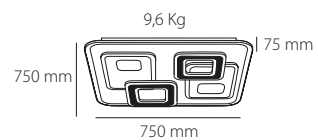

más info

 10.2 Kg / 85 x 85 x 15 cm

PK-00.290.00X

Incluye mando a distancia *Remote control included*

Intensidad de la luz regulable *Dimmable*

Temperatura de color regulable *Colour temperature adjustable*