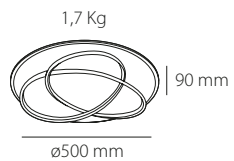

Potencia / Watt
72 W MAX **LED**

Flujo Luminoso / Lumens
5040lm MAX

Temp. de Color / Colour Temp.
4000K

IP20 / CRI ≥80

Blanco / White
Metal + Silicagel / Iron + Silica gel

más info

2,7 Kg / 54 x 54 x 13,5 cm

PK-00.70.00X