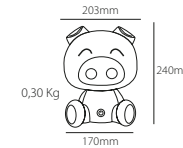

Pig 2 - COD 0246A