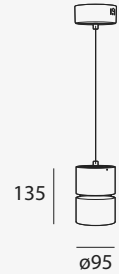

**TUBULAR 15W PW
COD 065**

PK-00.07.63X

LED
EPISTAR

más info

Datos técnicos
LED (COB)
Color Blanco
Potencia 15 W
Flujo Luminoso 1560 lm
Temperatura color 4000 K
Ángulo 38°
CRI ≥80
IP20
85 - 240 V

Dimensiones (mm)