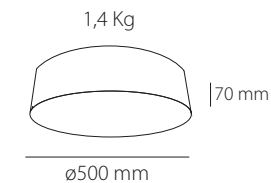

Temp. de Color / Colour Temp.
desde 3000K hasta 6000K

IP20 / CRI \geq 80

Blanco / White
Metal + Acrílico / Iron + Acrylic

más info

 2,2 Kg / 55 x 52,5 x 10 cm

PK-00.64.00X

Compatible con Aro Decorativo 0199A - 0200A
ver pág. 97