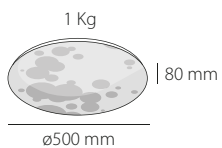

Rango Potencia / Watt Range
MIN 6W $\rightarrow$ 64W MAX **LED**

Flujo Luminoso / Lumens
5150lm MAX

Temp. de Color / Colour Temp.
desde 3000K hasta 6000K

IP20 / CRI $\geq$ 80

Gray / Gray
Metal + Acrílico / Metal + Acrylic

más info

2 Kg / 55 x 55 x 10 cm

PK-00.60.00X

Compatible con Aro Decorativo 0199A - 0200A
ver pág. 97

Incluye mando a distancia *Remote control included*

Intensidad de la luz regulable *Dimmable*

Temperatura de color regulable *Colour temperature adjustable*

Interruptor con 4 escenas de color *4 Scene switch*

Modo Noche *Night Mode*

Memoria de encendido *Memory*