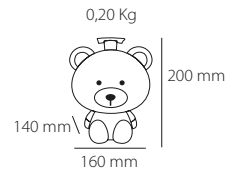

Hipo 1

COD 0231A

Verde / Green
Acrílico / Acrylic

PK-00.35.00X

0,5 Kg / 16 x 16 x 22 cm

más info

Bear 2

COD 0232A