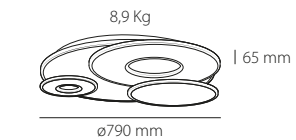

 11.6 Kg / 84 x 84 x 14 cm

PK-00.290.00X

más info

Incluye mando a distancia *Remote control included*
Intensidad de la luz regulable *Dimmable*
Temperatura de color regulable *Colour temperature adjustable*
Interruptor con 4 escenas de color *4 Scene switch*
Modo Noche *Night Mode*
Memoria de encendido *Memory*
APP Sí