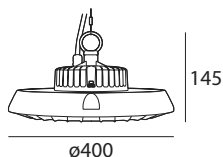

Datos técnicos

LED (SMD)
Color Negro
Potencia 240 W
Flujo Luminoso 31200 lm
Temperatura color 5700 K
Ángulo 120°
CRI ≥80
FP ≥0,9
IP65
240 V