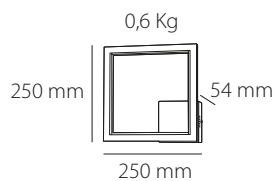

Aplique / Pendant Lamp

New Frame

Potencia / Watt

17W MAX **LED**

Flujo Luminoso / Lumens

1360lm MAX

Temp. de Color / Colour Temp.

3000K ↔ 4000K ↔ 6500K

IP20 / CRI ≥80

1.1 Kg / 33 x 33 x 13.5 cm