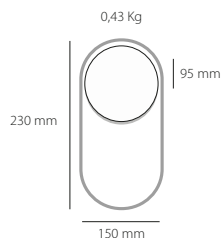

Aplique de Pared / Wall Lamp

Belelle

Rango Potencia / Watt Range

MIN 2W 13W MAX **LED**

Flujo Luminoso / Lumens

234lm MAX

Temp. de Color / Colour Temp.

desde 3500K hasta 6500K

IP20 / CRI $\geq$ 80

0.5 Kg / 29 x 18.5 x 13 cm