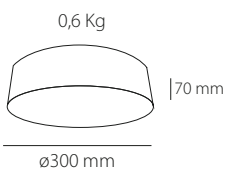

Portalámparas / Bulb Holder
3 x **E27**

No incluye bombillas /
Not Bulb included

IP20 / CRI ≥80

Blanco / White
Metal + Acrílico /
Iron + Acrylic

1,3 Kg / 35 x 35 x 9 cm

PK-00.24.00X