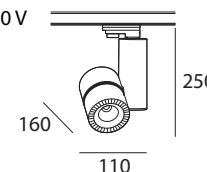

**TRON 42W
COD 052**

PK-00.16.50X

DRIVER
ALLOOKING
POWERED BY ALLOOKING

LED
bridgelux.

Datos técnicos

LED (COB)
Color Blanco
Potencia 42 W
Flujo Luminoso 4300 / 5148 lm
Temperatura color 4000 K
Ángulo 38°
CRI ≥80
IP20
220 - 240 V