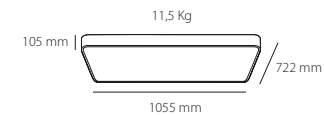

Incluye mando a distancia *Remote control included*

Intensidad de la luz regulable *Dimmable*

Temperatura de color regulable *Colour temperature adjustable*

Interruptor con 4 escenas de color *4 Scene switch*

Modo Noche *Night Mode*