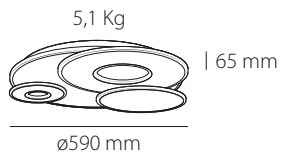

IP20 / CRI \geq 80

Blanco / White
Metal + Acrílico / Metal + Acrylic

más info

 7 Kg / 71 x 71 x 14 cm

PK-00.195.00X

Incluye mando a distancia *Remote control included*

Intensidad de la luz regulable *Dimmable*