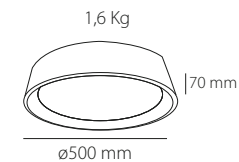

más info

 2,3 Kg / 55 x 52,5 x 10 cm

PK-00,58.00X

Compatible con Aro Decorativo 0199A - 0200A
ver pág. 97

Incluye mando a distancia *Remote control included*
Intensidad de la luz regulable *Dimmable*
Temperatura de color regulable *Colour temperature adjustable*
Interruptor con 4 escenas de color *4 Scene switch*
Modo Noche *Night Mode*
Memoria de encendido *Memory*