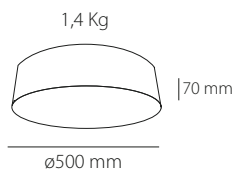

Portalámparas / Bulb Holder
5 x **E27**

No incluye bombillas /
Not Bulb included

IP20 / CRI ≥80

Blanco / White
Metal + Acrílico /
Iron + Acrylic

2,2 Kg / 55 x 52,5 x 10 cm

PK-00.39.00X

Compatible con Aro Decorativo
0199A - 0200A
ver pág. 97

Incluye mando a distancia *Remote control included*