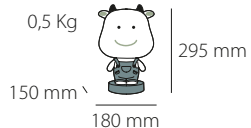

más info

 0,6 Kg / 20 x 16,5 x 29 cm

Potencia / Watt
7W MAX LED

Portalámparas
Bulbholder
1 x E14

Incluye
Included
LED Bulb 5W
4000K

12V - DC / IP20

Infantiles / Kids Lamp

Mousy