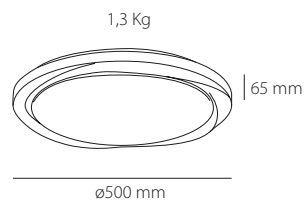

Incluye mando a distancia *Remote control included*

Intensidad de la luz regulable *Dimmable*

Temperatura de color regulable *Colour temperature adjustable*

Interruptor con 4 escenas de color *4 Scene switch*

Modo Noche *Night Mode*

Memoria de encendido *Memory*