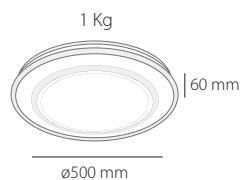

Rango Potencia / Watt Range
MIN 6W 64W MAX **LED**

Flujo Luminoso / Lumens
5150lm MAX

Temp. de Color / Colour Temp.
desde 3000K hasta 6000K

IP20 / CRI ≥80

Blanco / White
Metal + Acrílico / Metal + Acrylic

más info

2 Kg / 53 x 55 x 10 cm

PK-00.80.00X