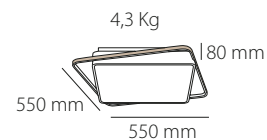

Blanco + Champagne / White + Champagne

Metal + Acrílico / Metal + Acrylic

 5.9 Kg / 65 x 65 x 19 cm

PK-00.78.00X

más info

Incluye mando a distancia *Remote control included*

Intensidad de la luz regulable *Dimmable*