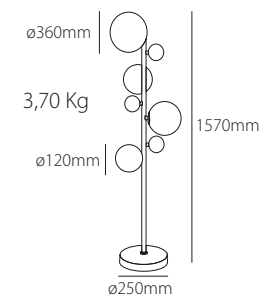

Portalámparas / Bulbholder
4 x G9 (Bombilla no incluida / Bulb not included)

IP20 / CRI ≥ 80

Cromo + Negro / Chrom + black
Metal + Cristal / Iron + Glass

más info

4,70 Kg / 27 x 22,5 x 76 cm

PK-00.97.00X