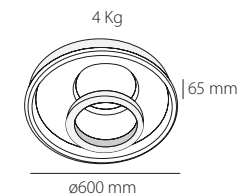

Incluye mando a distancia *Remote control included*
Intensidad de la luz regulable *Dimmable*
Temperatura de color regulable *Colour temperature adjustable*
Interruptor con 4 escenas de color *4 Scene switch*
Modo Noche *Night Mode*
Memoria de encendido *Memory*
APP Si