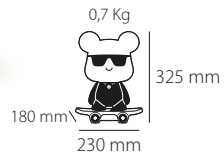

Mouse 1

COD 0111A