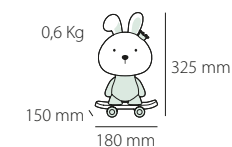

Rabbit 4

COD 0121A

Gris + Blanco / Grey + White
Acrílico / Acrylic

PK-00.35.00X

más info