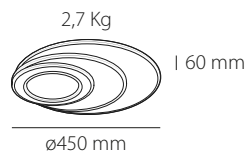

Metal + Acrílico / Metal + Acrylic

más info

 3.7 Kg / 53 x 53 x 8 cm

PK-00.115.00X

Incluye mando a distancia *Remote control included*

Intensidad de la luz regulable *Dimmable*

Temperatura de color regulable *Colour temperature adjustable*