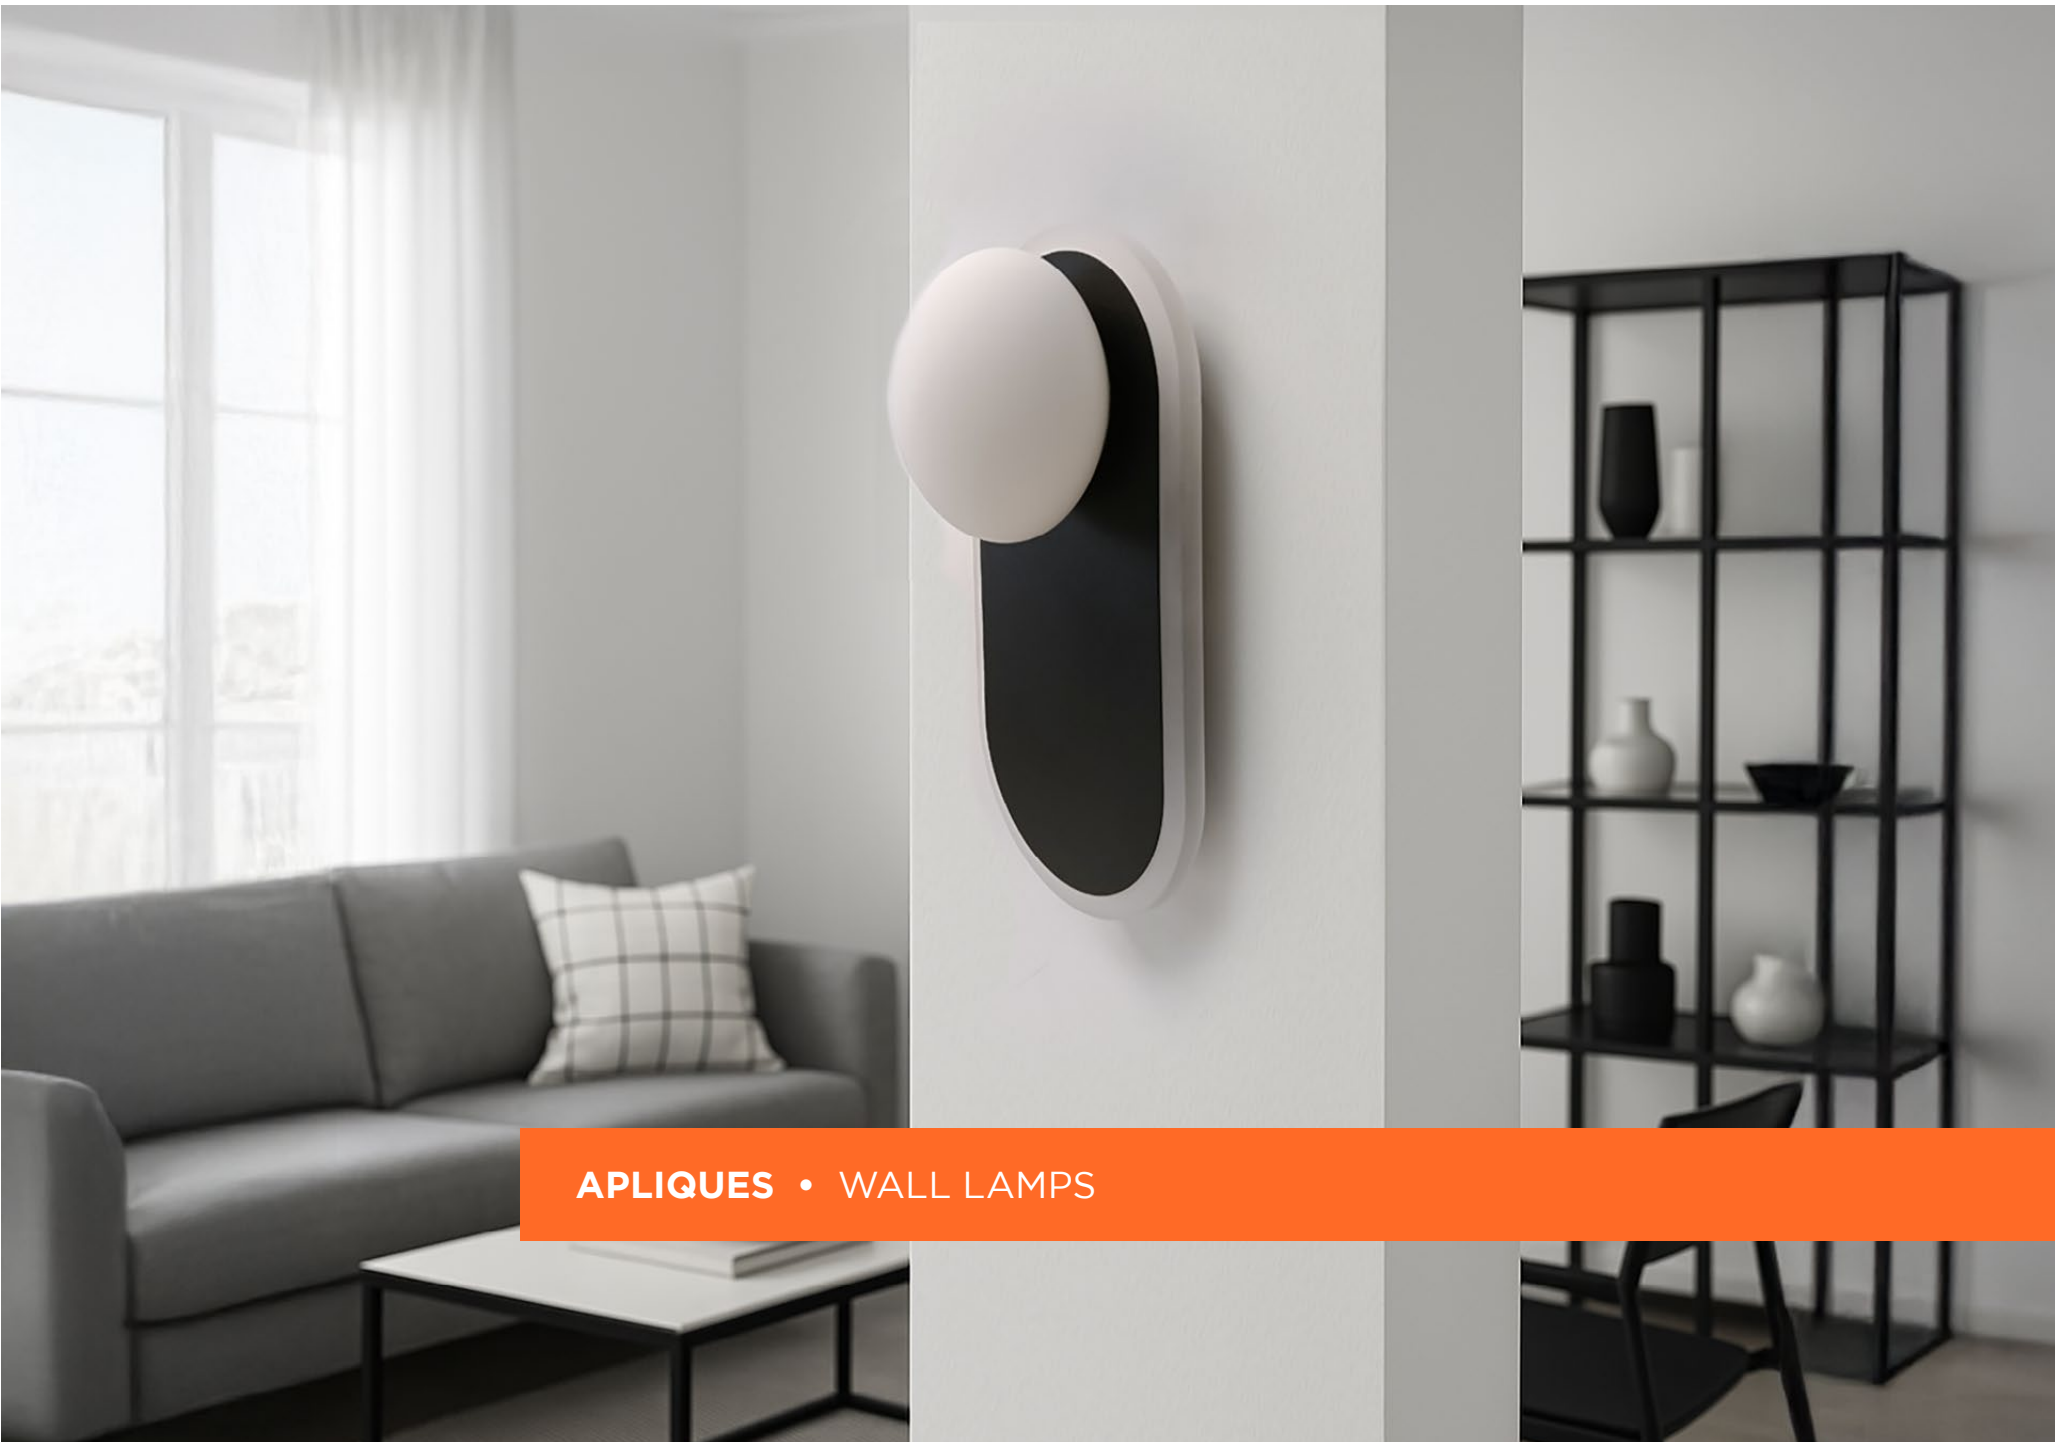

APLIQUES • WALL LAMPS

Aplique de Pared / Wall Lamp

Belelle

Rango Potencia / Watt Range

MIN 2W  13W MAX **LED**

Flujo Luminoso / Lumens

234lm MAX

Temp. de Color / Colour Temp.