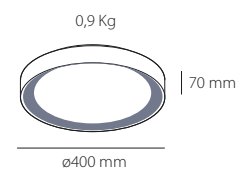

 1.5 Kg / 44.5 x 42 x 9.5 cm

PK-00.45.00X

Plafón / Ceiling Lamp

Simou

COD 0163A

Rango Potencia / Watt Range
MIN 6W \leq 64W MAX **LED**

Flujo Luminoso / Lumens
5150lm MAX

Temp. de Color / Colour Temp.
desde 3000K hasta 6000K