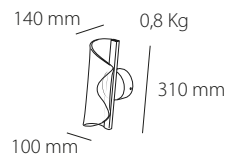

Aplique / Pendant Lamp

Anthe

Potencia / Watt
8W MAX **LED**

Flujo Luminoso / Lumens
800lm MAX

Temp. de Color / Colour Temp.
4000K

IP20 / CRI ≥80

1.3 Kg / 38 x 18 x 22 cm