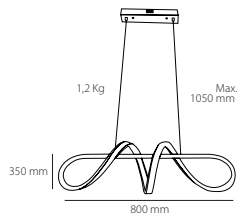

Potencia / Watt
74W MAX **LED**

Flujo Luminoso / Lumens
3700lm MAX

Temp. de Color / Colour Temp.
4000K

IP20 / CRI ≥80

Oro / Gold
Aluminio + Silicagel /
Aluminum + Silica gel

2 Kg / 80.5 x 25 x 24.5 cm

PK-00.95.00X