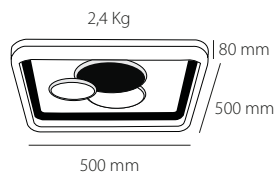

IP20 / CRI ≥80

Blanco + Gris / White + Gray
Metal + Acrílico / Iron + Acrylic

más info

 3,4 Kg / 55 x 55 x 11 cm

PK-00.60.00X

Plafón / Ceiling Lamp

Corfú

COD 0172A

Potencia / Watt
30W MAX **LED**

Flujo Luminoso / Lumens
3000lm MAX

Temp. de Color / Colour Temp.
4000K

IP20 / CRI ≥80

Blanco / White
Metal + Silicagel + Acrílico /
Iron + Silica gel + Acrylic

 2,5 Kg / 54 x 52 x 12 cm