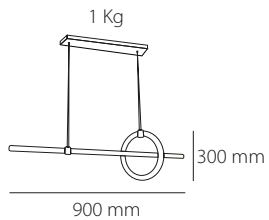

Potencia / Watt
28W MAX **LED**

Flujo Luminoso / Lumens
1560lm MAX

Temp. de Color / Colour Temp.
3000K ↔ 4000K ↔ 6000K

IP20 / CRI ≥80

Champan / Champagne
Metal + Acrílico / Metal + Acrylic

más info

1.5 Kg / 91 x 32 x 14 cm

PK-00.120.00X

Interruptor con 3 escenas de color 3 Scene switch
Memoria de encendido Memory