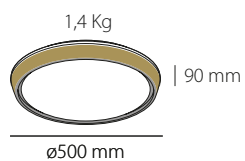

Rango Potencia / Watt Range
MIN 6W $\leftrightarrow$ 64W MAX **LED**

Flujo Luminoso / Lumens
5150lm MAX

Temp. de Color / Colour Temp.
desde 3000K hasta 6000K

IP20 / CRI $\geq$ 80

Oro + Blanco / Gold + White
Metal + Acrílico / Metal + Acrylic

más info

2.4 Kg / 55 x 55 x 11 cm

PK-00.60.00X