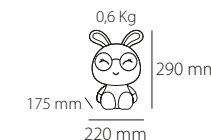

Rosa + Blanco / Pink + White
Acrílico / Acrylic

PK-00.35.00X

0,7 Kg / 21 x 19 x 27,5 cm

más info

Potencia / Watt
7W MAX LED

Portalámparas
Bulbholder
1 x E14

Incluye
Included
LED Bulb 5W
4000K

12V - DC / IP20