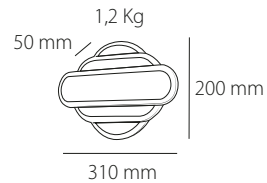

MIN 4W ↔ 38W MAX **LED**

Flujo Luminoso / Lumens

2010lm MAX

Temp. de Color / Colour Temp.

desde 3500K hasta 6500K

IP20 / CRI \geq 80

 1.9 Kg / 33 x 25 x 7.5 cm

COD 0133A