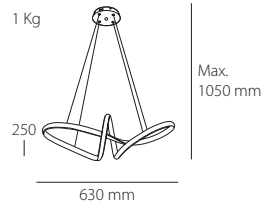

Colgante / Pendant Lamp

Knot M

Potencia / Watt
42W MAX **LED**

Flujo Luminoso / Lumens
3360lm MAX

Temp. de Color / Colour Temp.
3300K

IP20 / CRI ≥80

1.8 Kg / 65 x 27 x 21.5 cm