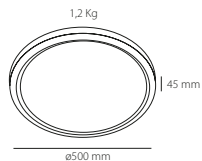

Plafón / Ceiling Lamp

Slimlux

Rango Potencia / Watt Range
MIN 6W $\rightarrow$ 64W MAX **LED**

Flujo Luminoso / Lumens
5150lm MAX

Temp. de Color / Colour Temp.
desde 3000K hasta 6000K

IP20 / CRI $\geq$ 80

2 Kg / 55 x 53 x 10 cm