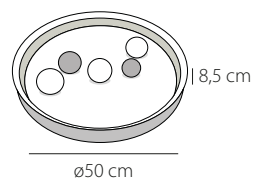

0187A

20 W ↔ 132 W LED

Niquel + Champagne

4160 Lm

3000 K ↔ 4000 K ↔ 6000 K

CRI ≥ 80 / IP 20

PK-00.174.40X

2,90 Kg