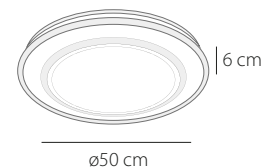

0191A / Blanco + Gris
PK-00.84.68X