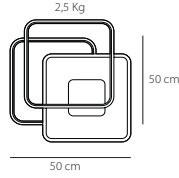

0173A

15 W ↔ 76 W LED / Blanco
7448 Lm / 3500 K ↔ 4500 K ↔ 6500 K
CRI ≥ 80 / IP 20
PK-00.119.90X