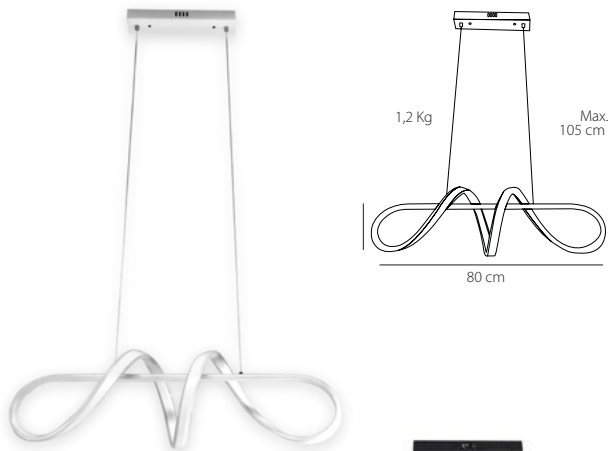

0210A / Blanco
PK-00.90.50X