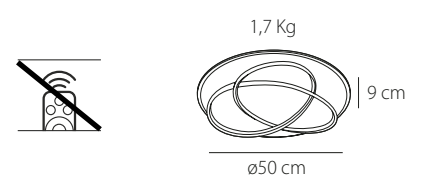

72 W LED / Blanco
7200 Lm / 4000 K / CRI ≥ 80 / IP 20
PK-00.69.76X