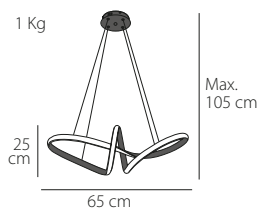

42 W / 3360 Lm / 3300 K
CRI≥80 / IP20