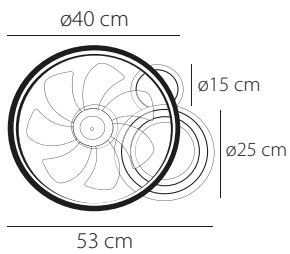

Ventus

Ventilador

0226A
Blanco + Gris
ø40 cm x 53 cm
PK-00.141.70X

LÁMPARA VENTILADOR
38 W x 2 / 3800 Lm
3000 K ↔ 4000 K ↔ 6000 K
CRI ≥ 80 / IP20

MOTOR VENTILADOR (DC 20W SILENCE)
6 Velocidades / Modo Verano - Invierno
7 Aspas Fijas Transparentes
Espacio recomendado: **10-15m²**