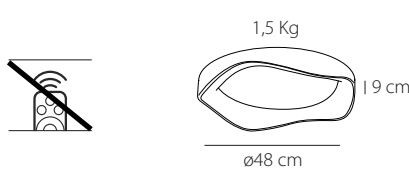

30 W LED / Blanco
3000 Lm / 4000 K / CRI ≥ 80 / IP 20
PK-00.71.94X