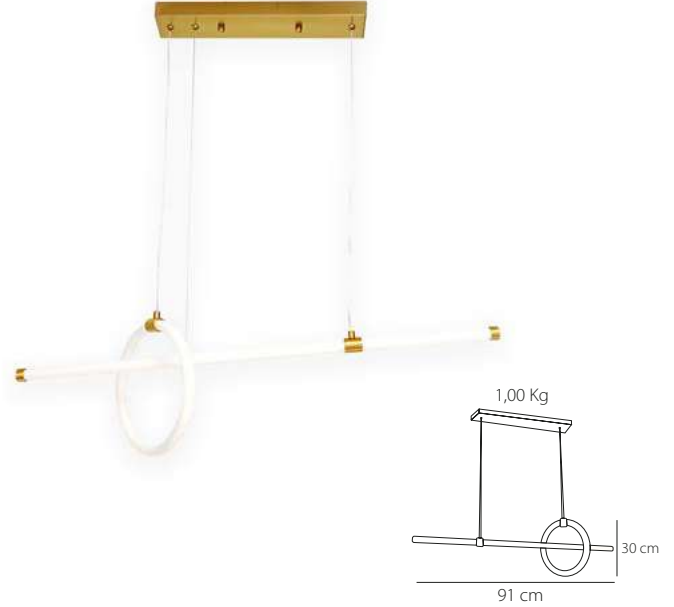

Aroa

Colgante

0220A

26 W LED / Champagne / 1560 Lm

3000 K ↔ 4000 K ↔ 6000 K / CRI ≥ 80 / IP 20

PK-00.119.90X