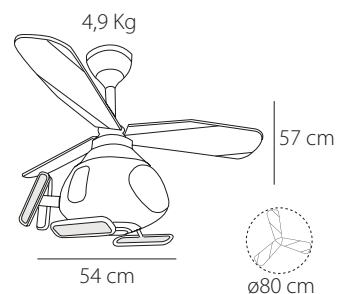

Topa

Ventilador de techo

0208A

10 W ⇄ 100 W LED / 6800 Lm

3000 K ⇄ 6500 K / CRI ≥ 80 / IP 20

RGB / 6 Velocidades / Motor DC

Altavoz bluetooth

PK-00.234.35X