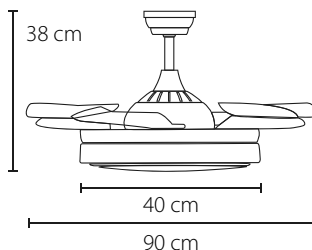

4 Aspas Plegables Transparentes

Tija: **12,5 y 25 cm**

Espacio recomendado: **10-15m²**

INCLUYE DIFUSOR
 MOD. 0197A

Difusores ø50 cm.

para combinar con el ventilador Vietor 0223A - 0225A

0089A

0090A