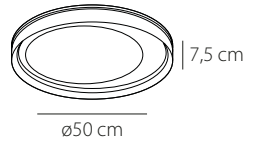

2 Kg

0169A - ø500 mm

15 W ↔ 110W LED / Niquel

3300 Lm / 3200 K ↔ 4000 K ↔ 6500 K

CRI ≥ 80 / IP 20

PK-00.163.50X

2,8 Kg

3 Scene Switch