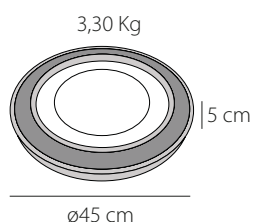

Cervás RD

Plafón

0185A

50 W ↔ 95 W LED / Blanco + Gris
5700 Lm / 3000 K ↔ 4000 K ↔ 6000 K
CRI ≥ 80 / IP 20

PK-00.92.65X

Cervás SQ

Plafón

0186A

40 W ↔ 80 W LED / Blanco + Gris
4800 Lm / 3000 K ↔ 4000 K ↔ 6000 K
CRI ≥ 80 / IP 20

PK-00.92.65X

4 Scene Switch

Power On Memory