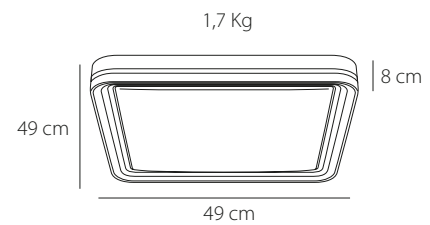

0167A

Blanco

7 W - 80 W / 5150 Lm

3000 K ↔ 4500 ↔ 6500 K / CRI ≥ 80 / IP20

PK-00.59.95X