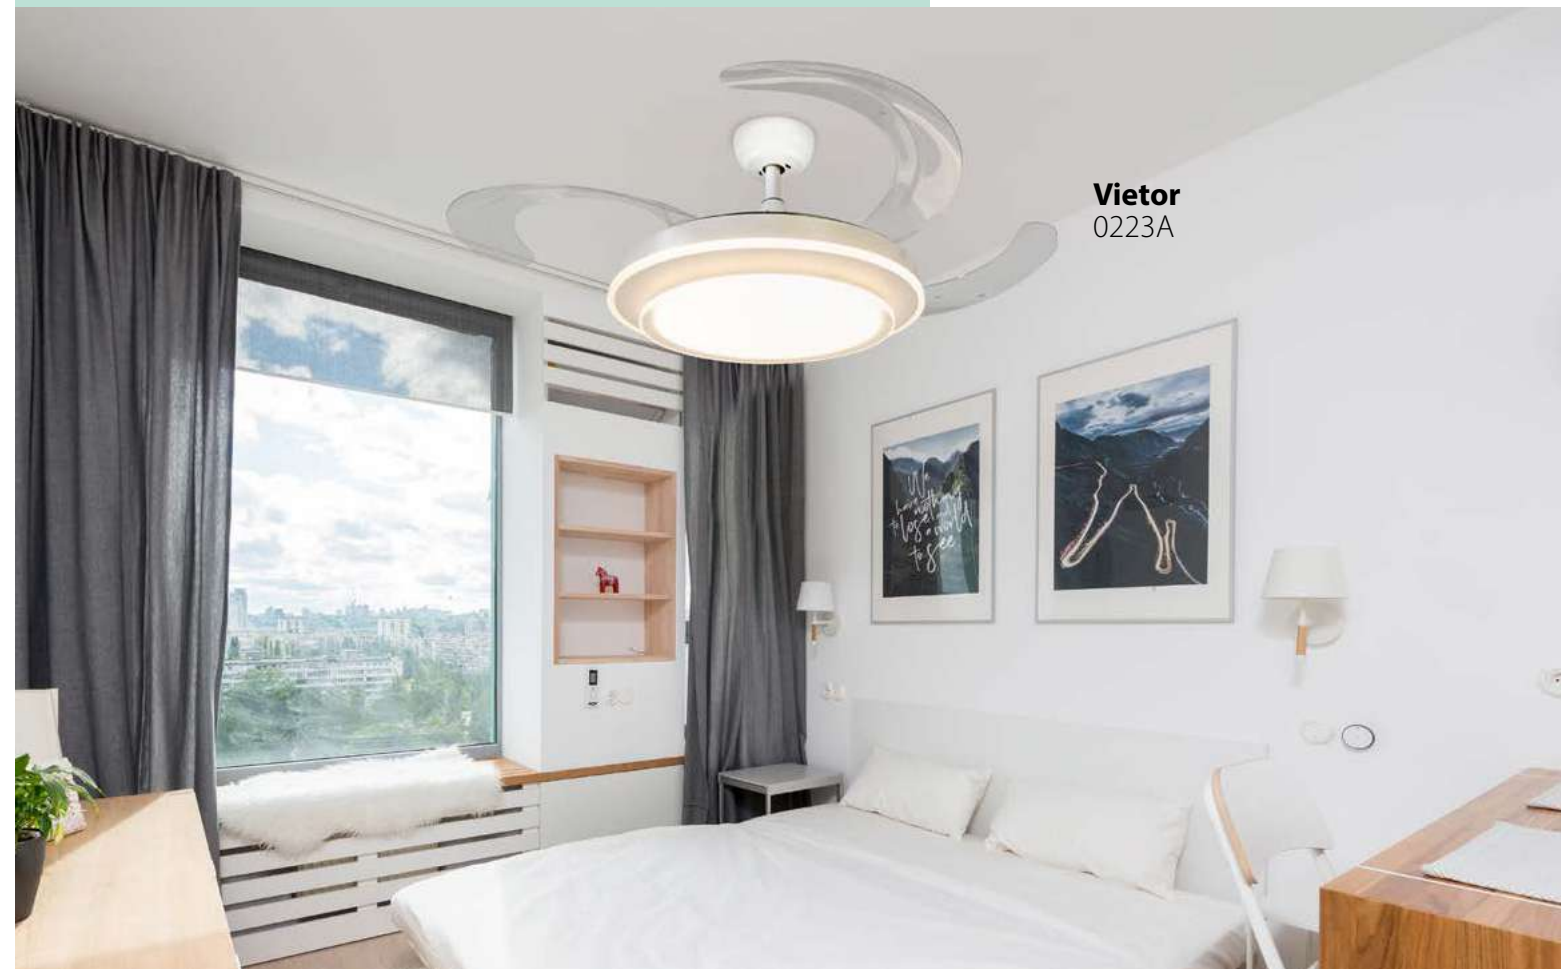

Retro Square

Aplique de pared

1,5 Kg

0135A - Gold / 4 W - 40 W /
 2010 Lm / 3500 K ↔ 6500 K /
 CRI ≥ 80 / IP20

PK-00.67.58X

Power On Memory

Ventiladores de techo

Vietor
0223A