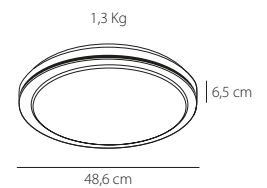

Ocamo

Plafón

0167A

Blanco

7 W - 80 W / 5150 Lm

3000 K ↔ 4500 ↔ 6500 K / CRI ≥ 80 / IP20

PK-00.59.95X

Simou / Plafón

0163A

Blanco + Champagne

9 W - 64 W / 5150 Lm

3000 K ↔ 4500 ↔ 6500 K

CRI ≥ 80 / IP20

PK-00.59.95X

Kore / Plafón

0165A

Blanco + Plata

9 W - 64 W / 5150 Lm

3000 K ↔ 4500 ↔ 6500 K

CRI ≥ 80 / IP20

PK-00.59.95X