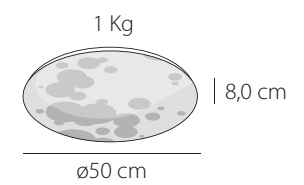

0146A - Moon L
Gris / 9 W - 80 W / 8025 Lm
4000 K ↔ 6500 K
CRI ≥ 80 / IP20
PK-00.68.67X