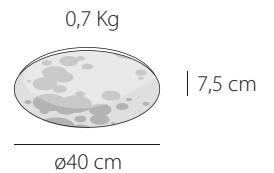

3 Scene
Switch

Power On
Memory

Earth Plafón

0145A - Earth M
Azul / 6 W - 60 W / 5350 Lm
4000 K ↔ 6500 K
CRI ≥ 80 / IP20
PK-00.55.59X

Moon Plafón

0147A - Moon M
Gris / 6 W - 60 W / 5350 Lm
4000 K ↔ 6500 K
CRI ≥ 80 / IP20
PK-00.55.59X