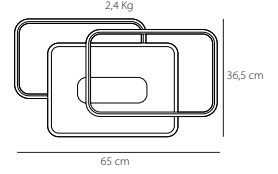

0174A

15 W ↔ 72 W LED / Blanco
7056 Lm / 3500 K ↔ 4500 K ↔ 6500 K
CRI ≥ 80 / IP 20
PK-00.119.90X

0174A Tales