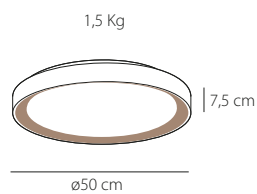

Ocamo

Plafón

0167A

Blanco

7 W - 80 W / 5150 Lm

3000 K ↔ 4500 ↔ 6500 K / CRI ≥ 80 / IP20

PK-00.59.95X

Simou / Plafón

0163A

Blanco + Champagne

9 W - 64 W / 5150 Lm

3000 K ↔ 4500 ↔ 6500 K

CRI ≥ 80 / IP20

PK-00.59.95X

Kore / Plafón

0165A

Blanco + Plata

9 W - 64 W / 5150 Lm

3000 K ↔ 4500 ↔ 6500 K

CRI ≥ 80 / IP20

PK-00.59.95X