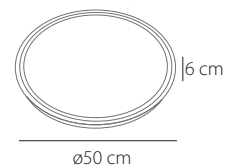

0178A

20 W ↔ 62 W LED / Negro Perla

3906 Lm

3000 K ↔ 4000 K ↔ 6000 K

CRI ≥ 80 / IP 20

PK-00.152.60X

2,70 Kg