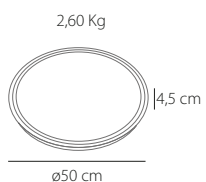

Bande

Plafón

0180A

20 W ↔ 75W LED / Blanco
3600 Lm
3000 K ↔ 4000 K ↔ 6000 K
CRI ≥ 80 / IP 20

PK-00.163.50X

Saturno

Colgante

0213A - Blanco
PK-00.223.45X

0214A - Negro
PK-00.223.45X

94W LED
11280 Lm
3000 K
CRI ≥ 80 / IP 20