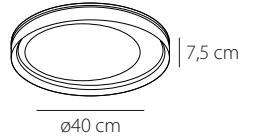

0168A - ø400 mm

15 W ↔ 83W LED / Niquel

2490 Lm / 3200 K ↔ 4000 K ↔ 6500 K

CRI ≥ 80 / IP 20

PK-00.130.80X

2 Kg