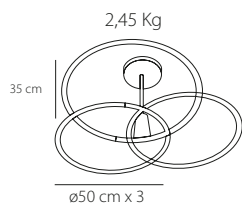

0221A

63 W LED / Champagne / 3780 Lm
3000 K ↔ 4000 K ↔ 6000 K / CRI ≥ 80 / IP 20

PK-00.168.95X