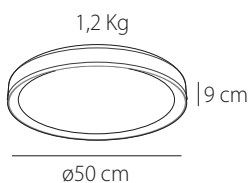

6 W ↔ 64 W LED
5150 Lm / 3500 K ↔ 6000 K
CRI ≥ 80 / IP 20