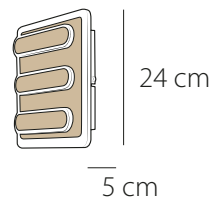

Blue Planet

Colgante

0209A

15 W ↔ 98W LED / 6860 Lm
3200 K ↔ 4200 K ↔ 6500 K
CRI ≥ 80 / IP 20 / Azul y negro

PK-00.136.25X

Retro Cloud

Aplique de pared

0133A / Negro

PK-00.65.40X

0134A / Oro

PK-00.65.40X

4 W - 38 W / 2010 Lm
3500 K ↔ 6500 K / CRI ≥ 80 / IP20

Retro Square

Aplique de pared

1,5 Kg

0135A - Gold / 4 W - 40 W /
2010 Lm / 3500 K ↔ 6500 K /
CRI ≥ 80 / IP20

PK-00.67.58X

Power On Memory