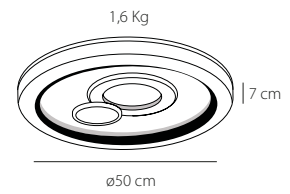

0158A

72 W LED / Blanco y negro

6800 Lm / 4200 K / CRI ≥ 80 / IP 20

PK-00.59.95X