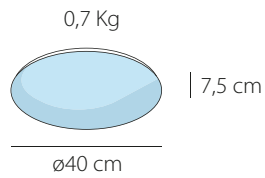

0145A - Earth M
Azul / 6 W - 60 W / 5350 Lm
4000 K ↔ 6500 K
CRI ≥ 80 / IP20
PK-00.55.59X