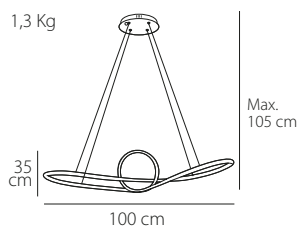

Knot M

Colgante

0137A / Oro
PK-00.158.05X

0136A / Negro
PK-00.152.60X

42 W / 3360 Lm / 3300 K
CRI≥80 / IP20

Knot L

Colgante

0138A / Blanco
PK-00.196.20X

0139A / Negro
PK-00.196.20X

65 W / 5200 Lm / 3300 K
CRI≥80 / IP20