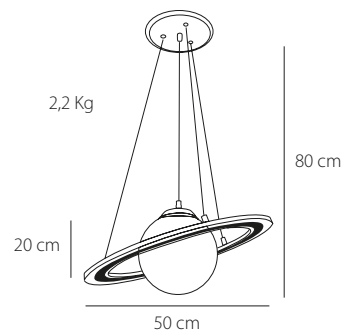

Blue Planet

Colgante

0209A

15 W ↔ 98W LED / 6860 Lm
3200 K ↔ 4200 K ↔ 6500 K
CRI ≥ 80 / IP 20 / Azul y negro

PK-00.136.25X

Retro Cloud

Aplique de pared

0133A / Negro

PK-00.65.40X

0134A / Oro

PK-00.65.40X

4 W - 38 W / 2010 Lm
3500 K ↔ 6500 K / CRI ≥ 80 / IP20

Retro Square

Aplique de pared

1,5 Kg

0135A - Gold / 4 W - 40 W /
2010 Lm / 3500 K ↔ 6500 K /
CRI ≥ 80 / IP20

PK-00.67.58X

Power On Memory