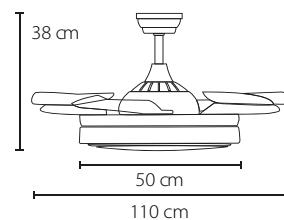

Vietor

Ventilador

0223A / Blanco

ø110 cm x 38 cm

PK-00.185.30X

LÁMPARA VENTILADOR

36 W x 2 / 4500 Lm

3000 K ↔ 4000 K ↔ 6000 K

CRI ≥ 85 / IP20

MOTOR VENTILADOR (DC 35W SILENCE)

6 Velocidades / Modo Verano - Invierno

4 Aspas Plegables Transparentes

Tija: **12,5 y 25 cm**

Espacio recomendado: **15-20m²**

INCLUYE DIFUSOR
MOD. 0196A

El modelo **Vietor** (blanco/negro) puedes combinarlo con cualquiera de nuestros difusores* de diámetro 50 cm.

*Dependiendo del stock disponible

Power On
Memory

Vietor

Ventilador

0225A / Negro

ø110 cm x 38 cm

PK-00.185.30X

LÁMPARA VENTILADOR

36 W x 2 / 4500 Lm

3000 K ↔ 4000 K ↔ 6000 K

CRI ≥ 85 / IP20

MOTOR VENTILADOR (DC 35W SILENCE)

6 Velocidades / Modo Verano - Invierno

4 Aspas Plegables Transparentes

Tija: **12,5 y 25 cm**

Espacio recomendado: **15-20m²**