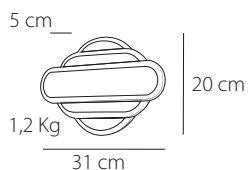

0134A / Oro

PK-00.65.40X

4 W - 38 W / 2010 Lm
3500 K ↔ 6500 K / CRI ≥ 80 / IP20