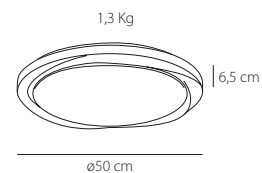

Sunna Plafón

9 W - 64 W / 5150 Lm / 3000 K ↔ 4500 ↔ 6500 K
CRI≥80 / IP20

3 Scene
Switch

Power On
Memory

Cata Plafón

0,9 Kg

1,5 Kg

3 Scene
Switch

Power On
Memory