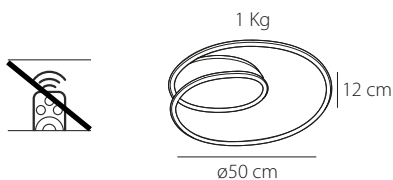

85 W LED / Blanco
9000 Lm / 4000 K / CRI ≥ 80 / IP 20
PK-00.69.76X