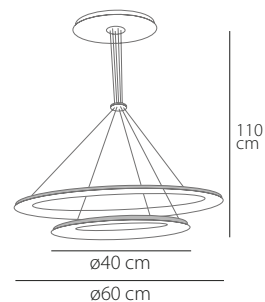

Power On
Memory

3,40 Kg

15 cm

ø53 cm

kelektron®

SPAIN

Titania

Plafón

94W LED
 11280 Lm
 3000 K
 CRI ≥ 80 / IP 20

Icaria

Plafón

0168A - ø400 mm

15 W ↔ 83W LED / Niquel

2490 Lm / 3200 K ↔ 4000 K ↔ 6500 K

CRI ≥ 80 / IP 20

PK-00.130.80X