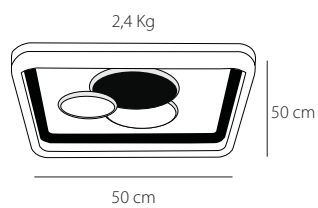

0159A

72 W LED / Blanco y negro

6800 Lm / 4200 K / CRI ≥ 80 / IP 20

PK-00.59.95X